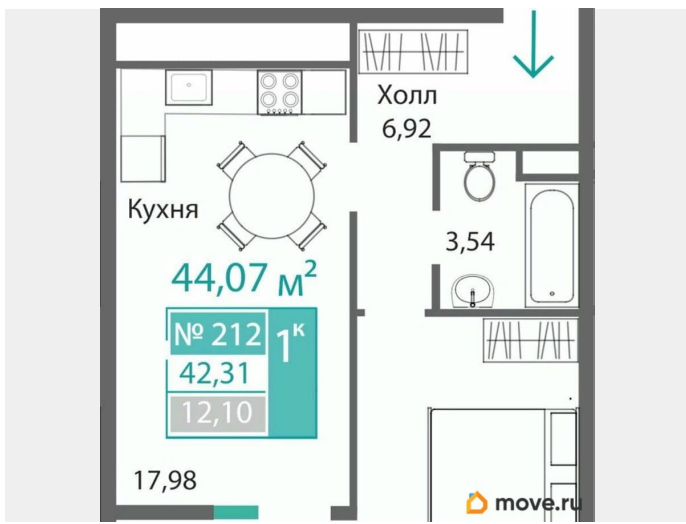

Move.ru - вся недвижимость России