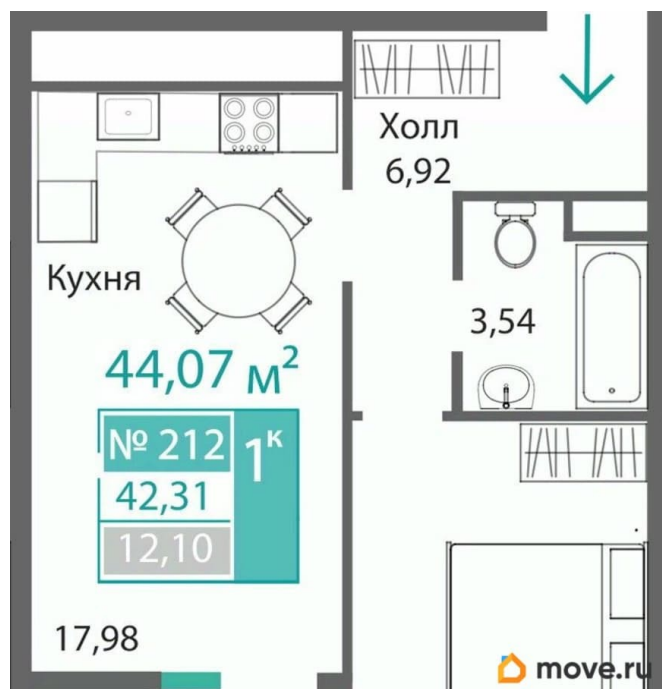

🕒 Создано: 17.04.2026 в 22:10

🕒 Обновлено: 17.04.2026 в 22:52

7 443 259 ₺

Квартира

Количество комнат

1

Общая площадь

42,31 м²

Этаж

2/9

Детали объекта

Тип сделки

Продам

Раздел

[Квартиры](#)

Квартира в новостройке

да

Год сдачи

1 квартал 2028 г.

лифт

Описание

Продаётся 1-комнатная квартира в строящемся доме (Этап 2), срок сдачи: I-кв. 2028, общей площадью 42,31 кв.м., на 2 этаже. Новый жилой комплекс от ГК «Монолит» по адресу: Республика Крым, Симферополь, улица Святителя Гурия

<https://krim.move.ru/objects/9293719748>

Магазин новостроек, Магазин новостроек

79325067081

для заметок