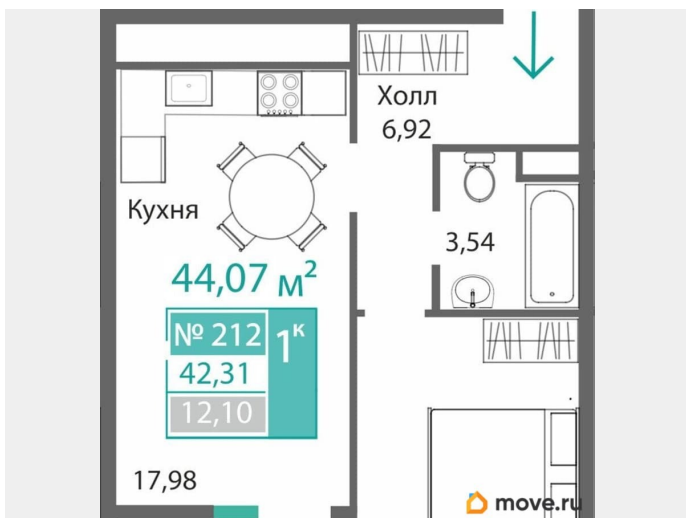

этаже. Новый жилой комплекс от ГК
«Монолит» по адресу: Республика Крым,
Симферополь, улица Святителя Гурия