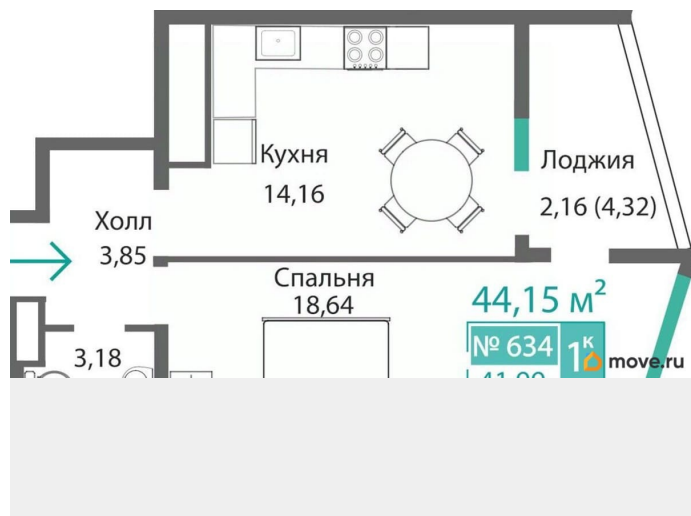

## Описание

Продаётся 1-комнатная квартира в строящемся доме (Этап 4 (Секции А2, Ж2, Г4, В2, Г3)), срок сдачи: II-кв. 2028, общей

<https://krim.move.ru/objects/9292392971>

**Магазин новостроек, Магазин новостроек**

# 79881998939

для заметок

площадью 41.99 кв.м., на 6 этаже. Новый жилой комплекс «Подсолнух» от застройщика «Монолит» расположен по адресу: Республика Крым, г. Симферополь, ул. Святителя Гурия

Move.ru - вся недвижимость России