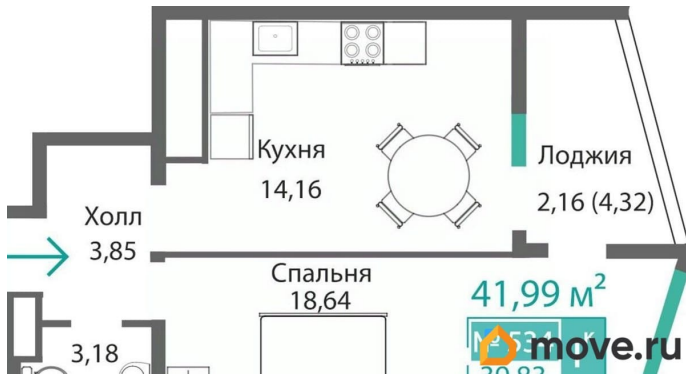

Высота потолков

3.15 м

Общая площадь

41.99 м²

Этаж

5/9

Детали объекта

Тип сделки

2 квартал 2028 г.

лифт

Описание

Продаётся 1-комнатная квартира в строящемся доме (Этап 4 (Секции А2, Ж2, Г4, В2, Г3)), срок сдачи: II-кв. 2028, общей

для заметок

площадью 41.99 кв.м., на 5 этаже. Новый жилой комплекс «Подсолнух» от застройщика «Монолит» расположен по адресу: Республика Крым, г. Симферополь, ул. Святителя Гурия