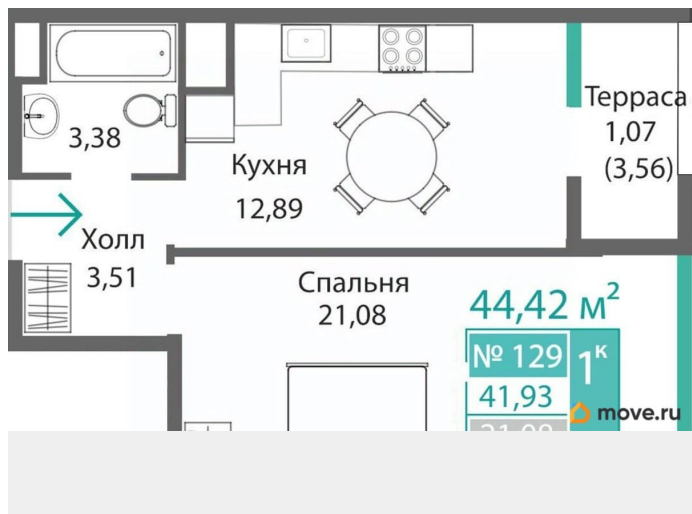

## Описание

Продаётся 1-комнатная квартира в строящемся доме (Этап 4 (Секции А2, Ж2, Г4, В2, Г3)), срок сдачи: II-кв. 2028, общей

<https://krim.move.ru/objects/9278969301>

**Магазин новостроек, Магазин новостроек**

# 79881998939

для заметок

площадью 41.93 кв.м., на 1 этаже. Новый жилой комплекс «Подсолнух» от застройщика «Монолит» расположен по адресу: Республика Крым, г. Симферополь, ул. Святителя Гурия

Move.ru - вся недвижимость России