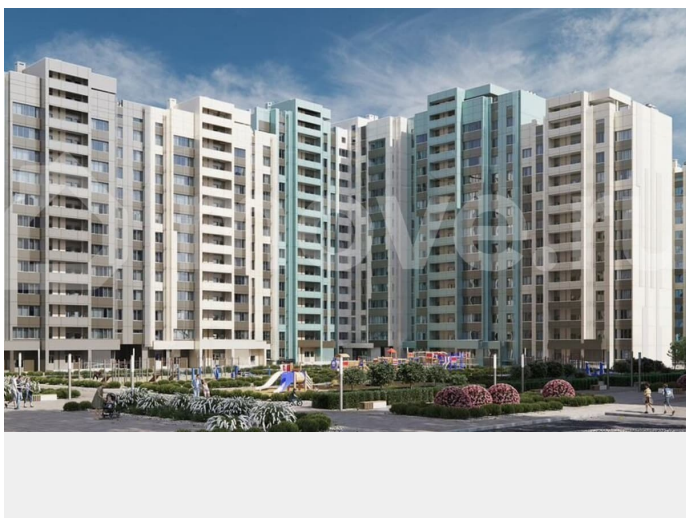

— Продается шикарная квартира в развитом ЖК в столице Крыма - городе Симферополь!

— На территории разместятся магазины, кафе, спортивные площадки и образовательные центры для детей. Три крытых многоуровневых паркинга позволят

для заметок

© Яндекс Яндекс Карты

освободить двор от автомобилей, а удобная транспортная развязка поможет попадать домой без пробок. Более 20000 кв.м территории отдано под озеленение и благоустройство. Продуманная концепция озеленения поддерживает оригинальную архитектуру жилого комплекса; вместе с искусственным водоемом, пространствами для общения, отдыха и сетью прогулочных дорожек, в комплексе создается благоприятная экосистема. — О доме: внешние стены и перегородки квартир выполнены из бетона, что гарантирует хорошую звукоизоляцию для каждого помещения; регулируемое отопление, стабильное давление воды на всех этажах; сквозные проходы в подъездах; бесшумные лифты; умная домофония; индивидуальные кладовые в цоколе; застекленные теплые лоджии; планировки продуманы до мелочей: общие и личные пространства не пересекаются. Предусмотрены кухни-гостиные, гардеробные комнаты. — Инфраструктура и благоустройство для детей: новый детский сад и школа; прогрессивные игровые модули для малышей и детей постарше; безбарьерное пространство для безопасных игр; велодорожки, не пересекающие проезжую часть. — Для взрослых: места для разных видов спорта; беговая дорожка у воды; бульвар для неспешных прогулок; места для отдыха и медитаций на свежем воздухе; площадки для домашних животных. — Транспортная доступность — Развитая инфраструктура — Искусственный водоем — Детские и спортивные площадки — Беговые и велодорожки Пишите, звоните - оперативно ответим и проконсультируем вас по всем вопросам, а так же проведем показ по объекту!