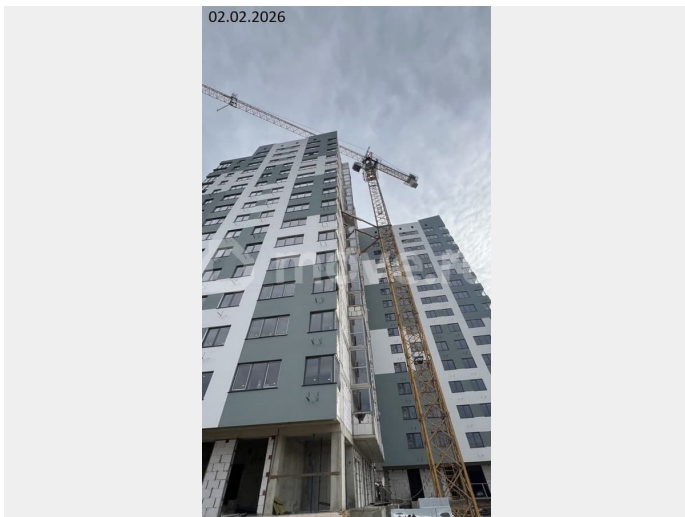

### Описание

Продаются квартиры в новостройке комфорт-класса в центре Симферополя — ЖК «Поэма» на ул. Трубаченко. Подарок покупателям — 3 дня отдыха у моря! Квартиры от застройщика Без комиссии Ипотека от 6% (семейная) Рассрочка без % Подходит маткапитал и военная ипотека О квартирах: —

Предчистовая отделка White Box — Удобные современные планировки — Большие окна, много света — Остается сделать только чистовой ремонт под себя О доме: — Монолитно-каркасная технология — Современная архитектура — Собственная крышная котельная — Повышенный уровень комфорта Благоустройство: — Закрытая территория — Видеонаблюдение и домофоны с распознаванием лиц — Консьерж-сервис — Ландшафтный дизайн и автополив — Детская площадка нового поколения — Спортивная зона и воркаут — Зона отдыха с гамаками — Дизайнерские холлы — Велопарковки и колясочные Большая парковка + удобный выезд на ул. Трубаченко и Крымских Партизан Инфраструктура: В шаговой доступности: школы, детские сады, магазины, ТЦ, банки, аптеки, спортклубы, кафе и рестораны Условия покупки: — ДДУ с регистрацией в Росреестре — Эскроу-счет (безопасная сделка) — Ипотека: ВТБ, Сбербанк, ПСБ и др. — Первоначальный взнос от 20% — Рассрочка без процентов Сдача дома: 2 квартал 2026 года Звоните или пишите — проконсультируем по всем вопросам, подберём лучшую планировку и поможем оформить