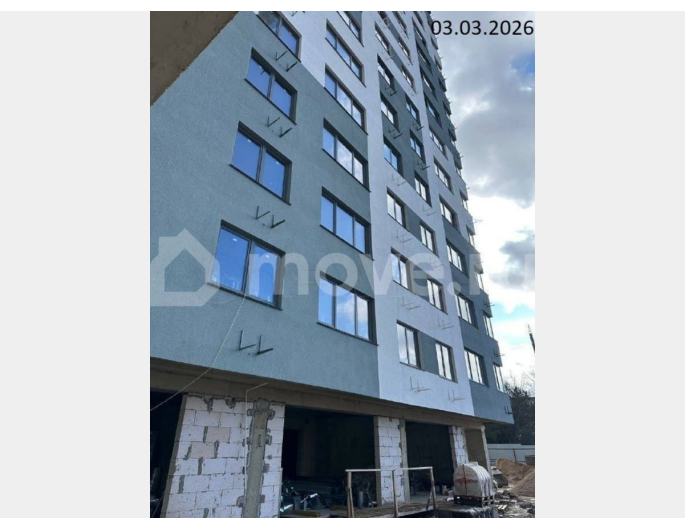

### Описание

Продаются квартиры в новостройке комфорт-класса в центре Симферополя — ЖК «Поэма» на ул. Трубаченко. Подарок покупателям — 3 дня отдыха у моря! Квартиры от застройщика Без комиссии Ипотека от 6% (семейная) Рассрочка без % Подходит маткапитал и военная ипотека О квартирах: —

Предчистовая отделка White Box — Удобные современные планировки — Большие окна, много света — Остается сделать только чистовой ремонт под себя О доме: — Монолитно-каркасная технология — Современная архитектура — Собственная крышная котельная — Повышенный уровень комфорта Благоустройство: — Закрытая территория — Видеонаблюдение и домофоны с распознаванием лиц — Консьерж-сервис — Ландшафтный дизайн и автополив — Детская площадка нового поколения — Спортивная зона и воркаут — Зона отдыха с гамаками — Дизайнерские холлы — Велопарковки и колясочные Большая парковка + удобный выезд на ул. Трубаченко и Крымских Партизан Инфраструктура: В шаговой доступности: школы, детские сады, магазины, ТЦ, банки, аптеки, спортклубы, кафе и рестораны Условия покупки: — ДДУ с регистрацией в Росреестре — Эскроу-счет (безопасная сделка) — Ипотека: ВТБ, Сбербанк, ПСБ и др. — Первоначальный взнос от 20% — Рассрочка без процентов Сдача дома: 2 квартал 2026 года Звоните или пишите — проконсультируем по всем вопросам, подберём лучшую планировку и поможем оформить