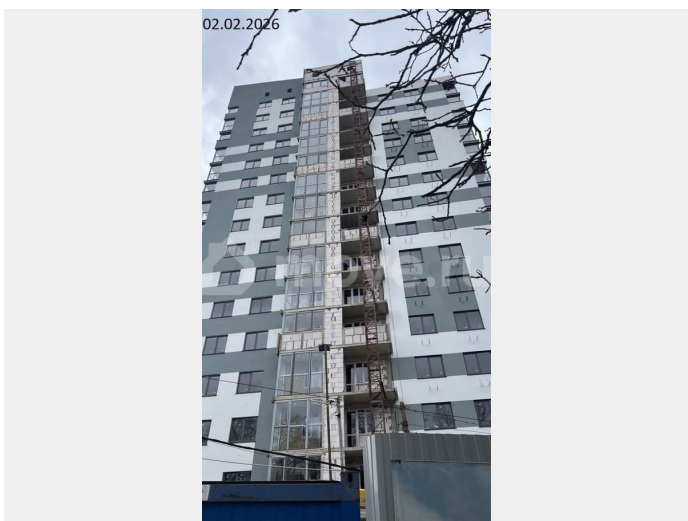

### Описание

Продаются квартиры в новостройке комфорт-класса в центре Симферополя — ЖК «Поэма» на ул. Трубаченко. Подарок покупателям — 3 дня отдыха у моря! Квартиры от застройщика Без комиссии Ипотека от 6% (семейная) Рассрочка без % Подходит маткапитал и военная ипотека О квартирах: —

Предчистовая отделка White Box — Удобные современные планировки — Большие окна, много света — Остается сделать только чистовой ремонт под себя О доме: — Монолитно-каркасная технология — Современная архитектура — Собственная крышная котельная — Повышенный уровень комфорта Благоустройство: — Закрытая территория — Видеонаблюдение и домофоны с распознаванием лиц — Консьерж-сервис — Ландшафтный дизайн и автополив — Детская площадка нового поколения — Спортивная зона и воркаут — Зона отдыха с гамаками — Дизайнерские холлы — Велопарковки и колясочные Большая парковка + удобный выезд на ул. Трубаченко и Крымских Партизан Инфраструктура: В шаговой доступности: школы, детские сады, магазины, ТЦ, банки, аптеки, спортклубы, кафе и рестораны Условия покупки: — ДДУ с регистрацией в Росреестре — Эскроу-счет (безопасная сделка) — Ипотека: ВТБ, Сбербанк, ПСБ и др. — Первоначальный взнос от 20% — Рассрочка без процентов Сдача дома: 2 квартал 2026 года Звоните или пишите — проконсультируем по всем вопросам, подберём лучшую планировку и поможем оформить