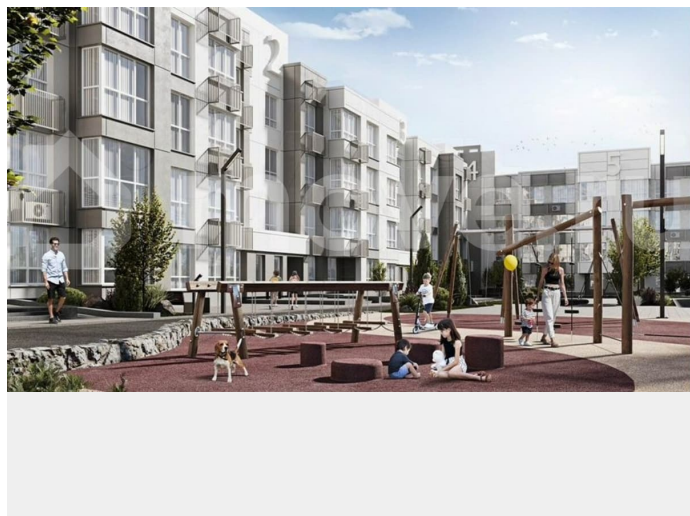

да

Описание

Квартал расположен в окружении гор, у подножья Чатыр-дагского массива, недалеко от знаменитого Ангарского перевала, который является популярным туристическим маршрутом, местом для отдыха и точкой сбора любителей лесного и

горного туризма. Квартал состоит из четырех домов переменной этажности в 4-5 этажей с закрытым внутренним пространством. Первые этажи - функциональные. Здесь разместятся магазины, сервисы, творческие студии для детей. С одной стороны, в комплексе открывается особая атмосфера уединения, а с другой - возможность наслаждаться прелестями загородной жизни легко и комфортно. Квартал располагается в удобной локации: 30 минут на авто до центра Симферополя и столько же - до живописных пляжей Алушты. В пешей доступности находятся школа, детский сад, амбулатория, магазины и сервисы. Удобный выезд на основную транспортную магистраль позволяет добраться до любой точки назначения на личном авто или общественном транспорте. Благоустройство комплекса продумано до мелочей. Для детей подготовлены современные детские площадки с разделением по возрастным группам, спортивные зоны. Для взрослых - тенистые места отдыха. Обилие кустарников и цветов создаст особый шарм, как в загородном доме.