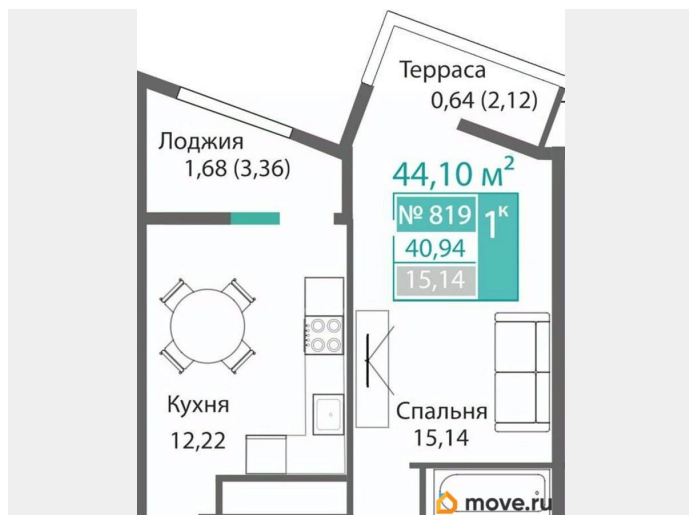

застройщика «Монолит» расположен по адресу: Республика Крым, г. Симферополь, ул. Святителя Гурия

Move.ru - вся недвижимость России