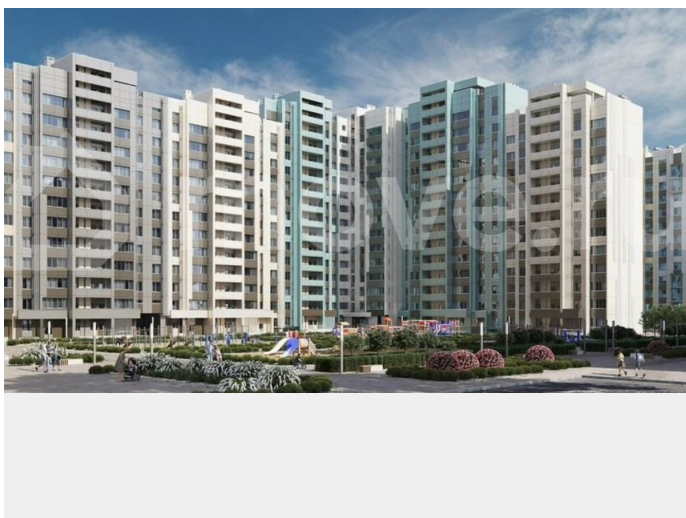

Описание

Жилой комплекс находится в ближайшем пригороде Симферополя. Микрорайон состоит из пяти кварталов. Дома переменной этажности, высотой в 12 и 14 этажей. На территории разместятся магазины, кафе, спортивные площадки и образовательные

центры для детей. Три крытых многоуровневых паркинга позволят освободить двор от автомобилей, а удобная транспортная развязка поможет попадать домой без пробок. Более 20000 кв.м территории отдано под озеленение и благоустройство. Продуманная концепция озеленения поддерживает оригинальную архитектуру жилого комплекса; вместе с искусственным водоемом, пространствами для общения, отдыха и сетью прогулочных дорожек, в комплексе создается благоприятная экосистема. О доме: внешние стены и перегородки квартир выполнены из бетона, что гарантирует хорошую звукоизоляцию для каждого помещения; регулируемое отопление, стабильное давление воды на всех этажах; сквозные проходы в подъездах; бесшумные лифты; умная домофония; индивидуальные кладовые в цоколе; застекленные теплые лоджии; планировки продуманы до мелочей: общие и личные пространства не пересекаются. Предусмотрены кухни-гостиные, гардеробные комнаты. Инфраструктура и благоустройство для детей: новый детский сад и школа; прогрессивные игровые модули для малышей и детей постарше; безбарьерное пространство для безопасных игр; велодорожки, не пересекающие проезжую часть. Для взрослых: места для разных видов спорта; беговая дорожка у воды; бульвар для неспешных прогулок; места для отдыха и медитаций на свежем воздухе; площадки для домашних животных.