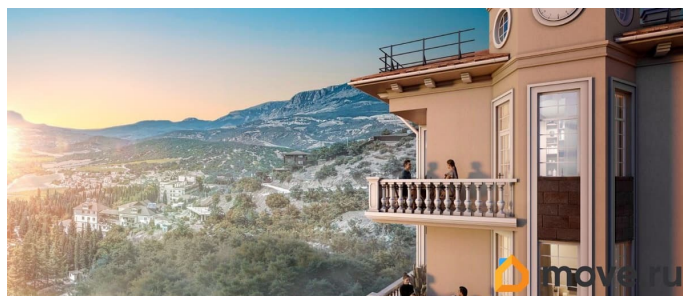

ежедневно ждут SPA, кинотеатр на свежем воздухе, летние кафе, подогреваемый каскадный бассейн, качели над водой, беседки и гамаки в окружении фруктовых деревьев и тихие зоны, утопающие в зелени.

Технические характеристики: - домофоны X Voice с видео и аудио связью - бесконтактное открытие дверей подъезда изнутри с помощью инфракрасного датчика движения - отопление: настенные электроконвекторы - вентиляция: системы приточно-вытяжной вентиляции с естественным побуждением движения воздуха, естественная вентиляция квартир через индивидуальные вертикальные вентиляционные каналы с выводом на кровлю - звукоизоляция: шумозащитное заполнение проемов окон, входные двери со звукоизоляционным слоем внутри - парковка: открытая на 35 машиномест