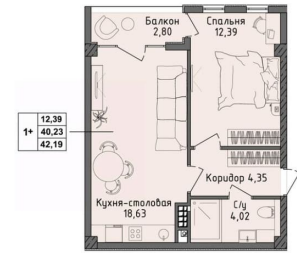

Количество комнат

1

Высота потолков

3 м

Жилая площадь

12.4 м²

Площадь кухни

18.6 м²

Общая площадь

40.23 м²

Этаж

4/4

Детали объекта

Тип сделки

Продам

Раздел

[Квартиры](#)

Тип санузла

совмещенный

Вид из окна

на улицу

Ремонт

для заметок

Секция 11 Этаж 4