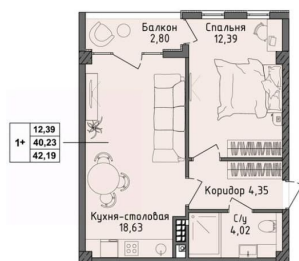

ежедневно ждут SPA, кинотеатр на свежем воздухе, летние кафе, подогреваемый каскадный бассейн, качели над водой, беседки и гамаки в окружении фруктовых деревьев и тихие зоны, утопающие в зелени. Технические характеристики: - домофоны X Voice с видео и аудио связью - бесконтактное открытие дверей подъезда изнутри с помощью инфракрасного датчика движения - отопление: настенные электроконвекторы - вентиляция: системы приточно-вытяжной вентиляции с естественным побуждением движения воздуха, естественная вентиляция квартир через индивидуальные вертикальные вентиляционные каналы с выводом на кровлю - звукоизоляция: шумозащитное заполнение проемов окон, входные двери со звукоизоляционным слоем внутри - парковка: открытая на 35 машиномест

Секция 11 Этаж 4

move.ru