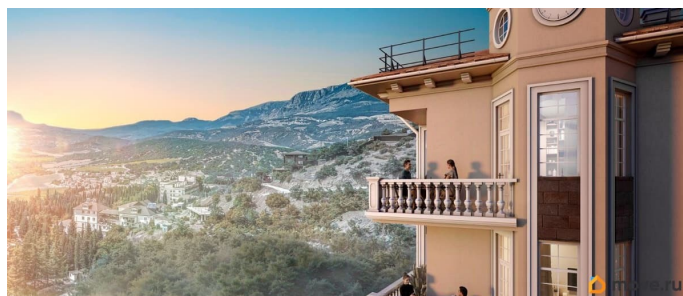

ежедневно ждут SPA, кинотеатр на свежем воздухе, летние кафе, подогреваемый каскадный бассейн, качели над водой, беседки и гамаки в окружении фруктовых деревьев и тихие зоны, утопающие в зелени. Технические характеристики: - домофоны X Voice с видео и аудио связью - бесконтактное открытие дверей подъезда изнутри с помощью инфракрасного датчика движения - отопление: настенные электроконвекторы - вентиляция: системы приточно-вытяжной вентиляции с естественным побуждением движения воздуха, естественная вентиляция квартир через индивидуальные вертикальные вентиляционные каналы с выводом на кровлю - звукоизоляция: шумозащитное заполнение проемов окон, входные двери со звукоизоляционным слоем внутри - парковка: открытая на 35 машиномест

Секция 11 Этаж 4

move.ru