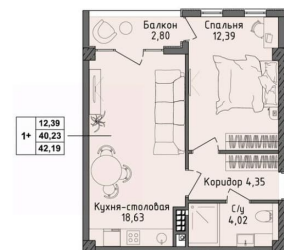

Количество комнат

1

Высота потолков

3 м

Жилая площадь

12.4 м²

Площадь кухни

18.6 м²

Общая площадь

40.23 м²

Этаж

4/4

Детали объекта

Тип сделки

Продам

Раздел

[Квартиры](#)

Тип санузла

совмещенный

Вид из окна

на улицу

Ремонт

ДЛЯ ЗАМЕТОК

Секция 11 Этаж 4