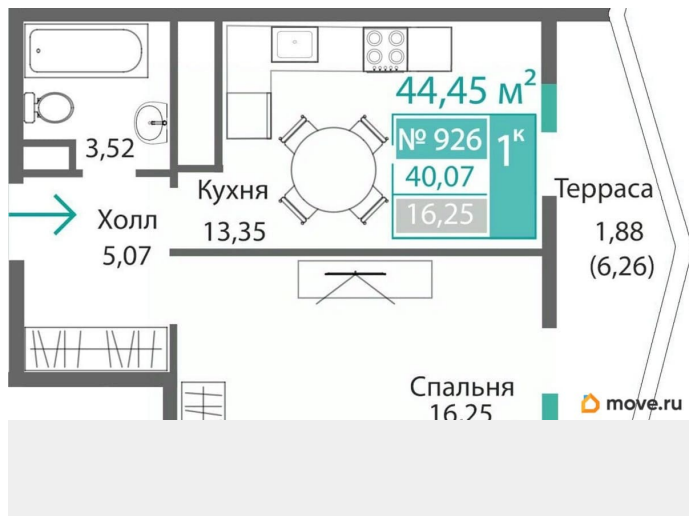

Описание

Продаётся 1-комнатная квартира в строящемся доме (Этап 4 (Секции А2, Ж2, Г4, В2, Г3)), срок сдачи: II-кв. 2028, общей

<https://krim.move.ru/objects/9293605265>

Магазин новостроек, Магазин новостроек

79881998939

для заметок

площадью 40.07 кв.м., на 9 этаже. Новый жилой комплекс «Подсолнух» от застройщика «Монолит» расположен по адресу: Республика Крым, г. Симферополь, ул. Святителя Гурия

Move.ru - вся недвижимость России