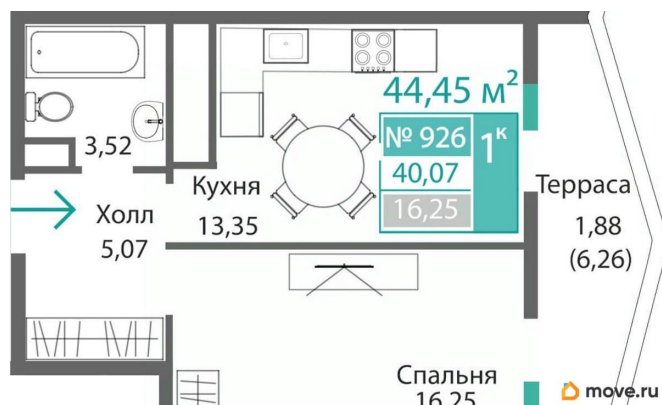

Описание

Продаётся 1-комнатная квартира в строящемся доме (Этап 4 (Секции А2, Ж2, Г4, В2, Г3)), срок сдачи: II-кв. 2028, общей

<https://krim.move.ru/objects/9293605265>

Магазин новостроек, Магазин новостроек

79881998939

для заметок

площадью 40.07 кв.м., на 9 этаже. Новый жилой комплекс «Подсолнух» от застройщика «Монолит» расположен по адресу: Республика Крым, г. Симферополь, ул. Святителя Гурия

Move.ru - вся недвижимость России