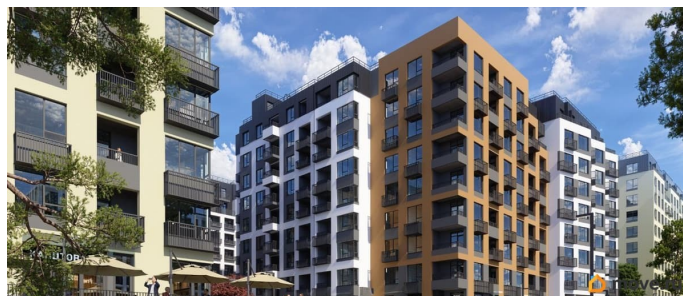

2 квартал 2028 г.

лифт

Описание

Продаётся 1-комнатная квартира в строящемся доме (Этап 4 (Секции А2, Ж2, Г4, В2, Г3)), срок сдачи: II-кв. 2028, общей

для заметок

площадью 40.07 кв.м., на 9 этаже. Новый жилой комплекс «Подсолнух» от застройщика «Монолит» расположен по адресу: Республика Крым, г. Симферополь, ул. Святителя Гурия