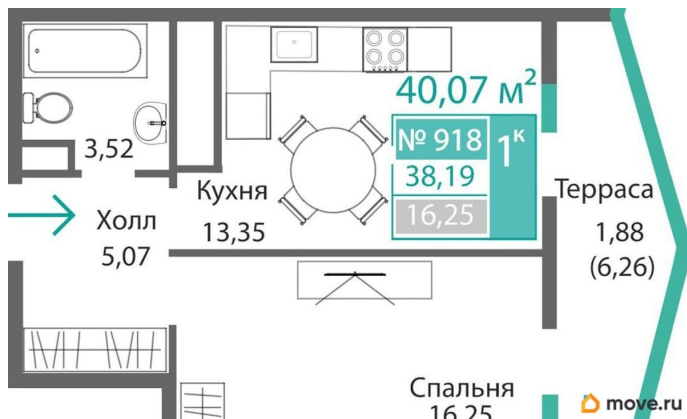

Высота потолков

3.15 м

Общая площадь

40.07 м²

Этаж

9/9

Детали объекта

Тип сделки

2 квартал 2028 г.

лифт

Описание

Продаётся 1-комнатная квартира в строящемся доме (Этап 4 (Секции А2, Ж2, Г4, В2, Г3)), срок сдачи: II-кв. 2028, общей

для заметок

площадью 40.07 кв.м., на 9 этаже. Новый жилой комплекс «Подсолнух» от застройщика «Монолит» расположен по адресу: Республика Крым, г. Симферополь, ул. Святителя Гурия