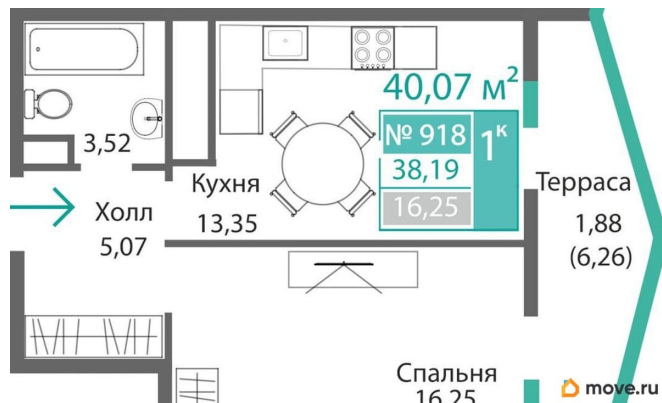

Высота потолков

3.15 м

Общая площадь

40.07 м²

Этаж

9/9

Детали объекта

Тип сделки

2 квартал 2028 г.

лифт

Описание

Продаётся 1-комнатная квартира в строящемся доме (Этап 4 (Секции А2, Ж2, Г4, В2, Г3)), срок сдачи: II-кв. 2028, общей

для заметок

площадью 40.07 кв.м., на 9 этаже. Новый жилой комплекс «Подсолнух» от застройщика «Монолит» расположен по адресу: Республика Крым, г. Симферополь, ул. Святителя Гурия