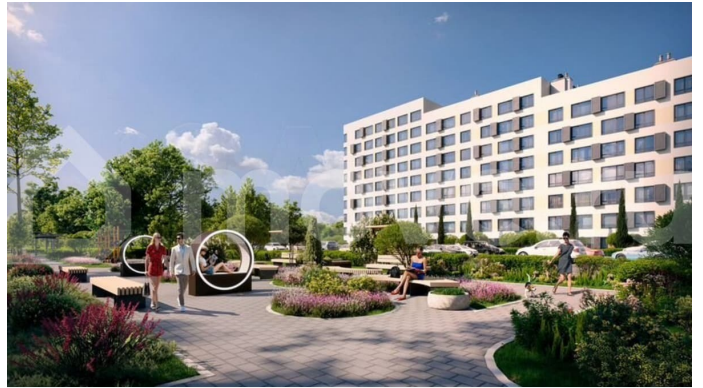

возможность использовать мат. капитал. —  
Оформление по договору долевого участия, с  
регистрацией в Росреестре, и оплатой на  
эскроу-счет. Полностью безопасная сделка! О  
комплексе: «Сезоны» - это 12 домов  
переменной этажности, где всё продумано до  
мелочей. На территории будет построен  
современный двухэтажный торговый центр,  
всё необходимое - в шаговой доступности.  
Первый этап строительства включает четыре  
дома с секциями на 7, 8 и 9 этажей. В  
продаже квартиры с предчистовой отделкой  
White Box - вам остается только внести  
финальные штрихи по своему вкусу. В доме  
1,2 квартиры сдаются в черновой отделке. В  
домах 3 и 4 все квартиры будут сдаваться с  
отделкой White box. Расположение комплекса  
- в перспективном районе Евпатории,  
неподалёку от проспекта Победы.  
Безусловные преимущества — приватные  
дворы без машин — индивидуальное  
отопление — дизайнерские холлы —  
просторные бесшумные лифты —  
ландшафтное озеленение с автополивом —  
современные детские игровые площадки —  
пространства для отдыха всей семьи —  
удобные парковочные места и колясочные —  
кладовые для сезонных вещей — полная  
безбарьерная среда Все квартиры имеют  
остекленные лоджии. Локация в центре  
возможностей: — Центральная городская  
набережная - 6 км — Ближайший пляж - 5 км  
— Аквапарк - 6 км — Аэропорт - 68 км — ЖД-  
вокзал Симферополя - 90 км Жилой комплекс  
«Сезоны» дарит вдохновение и комфорт  
круглый год.