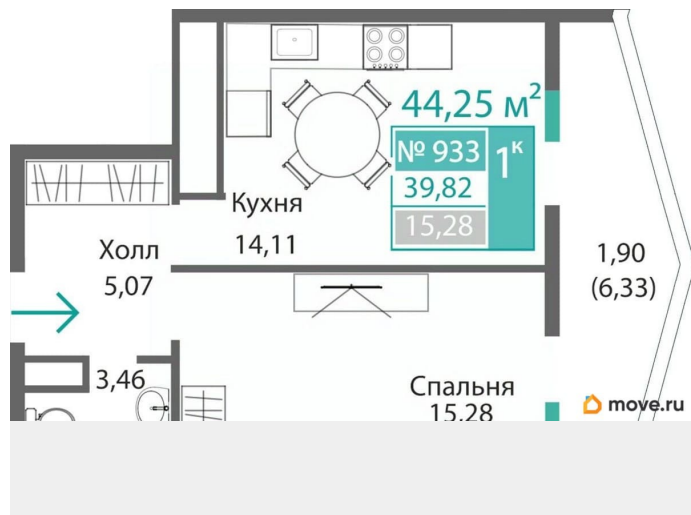

этаже. Новый жилой комплекс от ГК
«Монолит» по адресу: Республика Крым,
Симферополь, улица Святителя Гурия

Move.ru - вся недвижимость России