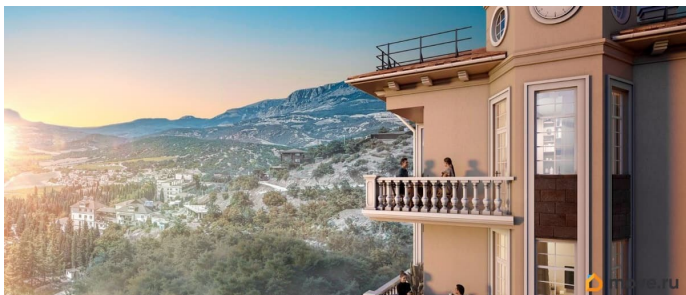

ежедневно ждут SPA, кинотеатр на свежем воздухе, летние кафе, подогреваемый каскадный бассейн, качели над водой, беседки и гамаки в окружении фруктовых деревьев и тихие зоны, утопающие в зелени. Технические характеристики: - домофоны X Voice с видео и аудио связью - бесконтактное открытие дверей подъезда изнутри с помощью инфракрасного датчика движения - отопление: настенные электроконвекторы - вентиляция: системы приточно-вытяжной вентиляции с естественным побуждением движения воздуха, естественная вентиляция квартир через индивидуальные вертикальные вентиляционные каналы с выводом на кровлю - звукоизоляция: шумозащитное заполнение проемов окон, входные двери со звукоизоляционным слоем внутри - парковка: открытая на 35 машиномест