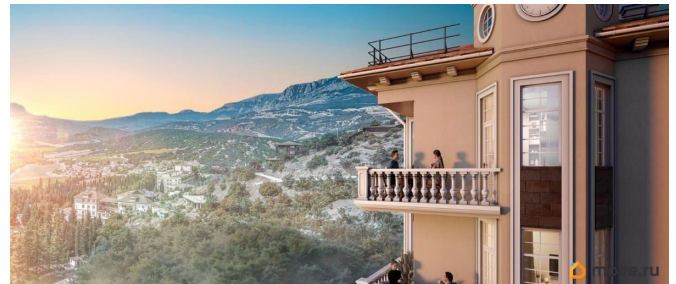

🕒 Создано: 28.04.2025 в 16:48

🔄 Обновлено: 21.01.2026 в 17:54

Магазин новостроек, Магазин новостроек
79230574711

Крым, Алушта, переулок Братский, Этап 1

14 359 000 ₺

Крым, Алушта, переулок Братский, Этап 1

для заметок

Квартира

Количество комнат

1

Высота потолков

3 м

Жилая площадь

12.4 м²

Площадь кухни

18.3 м²

Общая площадь

39.32 м²

Этаж

2/4

Детали объекта

Тип сделки

Продам

Раздел

[Квартиры](#)

Тип санузла

совмещенный

Вид из окна

на улицу

Ремонт