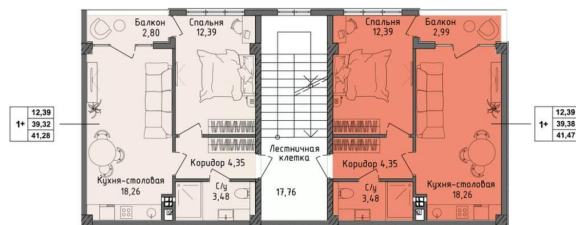

Площадь кухни

18.3 м<sup>2</sup>

Общая площадь

39.32 м<sup>2</sup>

Этаж

2/4

**Детали объекта**

Тип сделки

ЛАСКА  
ЖИЛОЙ КОМПЛЕКС

Секция 9 Этаж 2

move.ru

ЛАСКА  
ЖИЛОЙ КОМПЛЕКС

Секция 9 Этаж 2

move.ru

© Яндекс Яндекс Карты