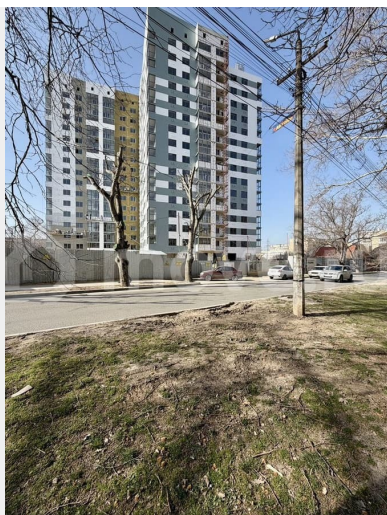

Информация