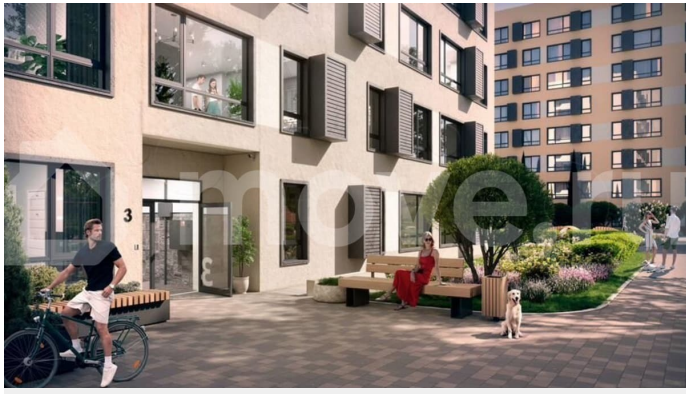

Квартира в жилом комплексе «Сезоны» от федерального застройщика ГК «ИнтерСтрой». Выгодное предложение: — Рассрочка от застройщика без %, на период строительства. — Первый взнос от 30%. Удобные условия оплаты: — Семейная ипотека от 6%. — Военная ипотека,

для заметок

возможность использовать мат. капитал. —
Оформление по договору долевого участия, с
регистрацией в Росреестре, и оплатой на
эскроу-счет. Полностью безопасная сделка! О
комплексе: «Сезоны» - это 12 домов
переменной этажности, где всё продумано до
мелочей. На территории будет построен
современный двухэтажный торговый центр,
всё необходимое - в шаговой доступности.
Первый этап строительства включает четыре
дома с секциями на 7, 8 и 9 этажей. В
продаже квартиры с предчистовой отделкой
White Box - вам остается только внести
финальные штрихи по своему вкусу. В доме
1,2 квартиры сдаются в черновой отделке. В
домах 3 и 4 все квартиры будут сдаваться с
отделкой White box. Расположение комплекса
- в перспективном районе Евпатории,
неподалёку от проспекта Победы.
Безусловные преимущества — приватные
дворы без машин — индивидуальное
отопление — дизайнерские холлы —
просторные бесшумные лифты —
ландшафтное озеленение с автополивом —
современные детские игровые площадки —
пространства для отдыха всей семьи —
удобные парковочные места и колясочные —
кладовые для сезонных вещей — полная
безбарьерная среда Все квартиры имеют
остекленные лоджии. Локация в центре
возможностей: — Центральная городская
набережная - 6 км — Ближайший пляж - 5 км
— Аквапарк - 6 км — Аэропорт - 68 км — ЖД-
вокзал Симферополя - 90 км Жилой комплекс
«Сезоны» дарит вдохновение и комфорт
круглый год.