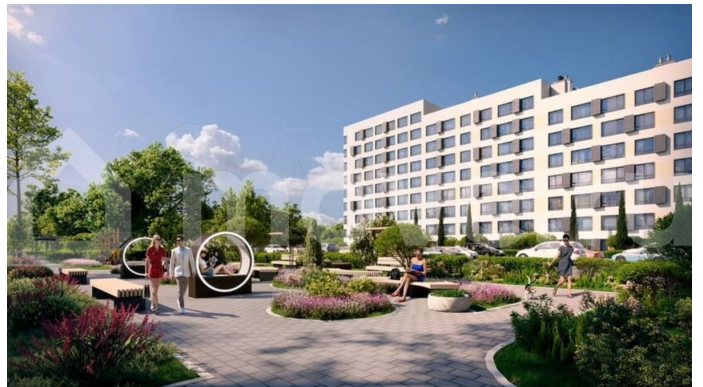

для заметок

возможность использовать мат. капитал. —
Оформление по договору долевого участия, с
регистрацией в Росреестре, и оплатой на
эскроу-счет. Полностью безопасная сделка! О
комплексе: «Сезоны» - это 12 домов
переменной этажности, где всё продумано до
мелочей. На территории будет построен
современный двухэтажный торговый центр,
всё необходимое - в шаговой доступности.
Первый этап строительства включает четыре
дома с секциями на 7, 8 и 9 этажей. В
продаже квартиры с предчистовой отделкой
White Box - вам остается только внести
финальные штрихи по своему вкусу. В доме
1,2 квартиры сдаются в черновой отделке. В
домах 3 и 4 все квартиры будут сдаваться с
отделкой White box. Расположение комплекса
- в перспективном районе Евпатории,
неподалёку от проспекта Победы.
Безусловные преимущества — приватные
дворы без машин — индивидуальное
отопление — дизайнерские холлы —
просторные бесшумные лифты —
ландшафтное озеленение с автополивом —
современные детские игровые площадки —
пространства для отдыха всей семьи —
удобные парковочные места и колясочные —
кладовые для сезонных вещей — полная
безбарьерная среда Все квартиры имеют
остекленные лоджии. Локация в центре
возможностей: — Центральная городская
набережная - 6 км — Ближайший пляж - 5 км
— Аквапарк - 6 км — Аэропорт - 68 км — ЖД-
вокзал Симферополя - 90 км Жилой комплекс
«Сезоны» дарит вдохновение и комфорт
круглый год.