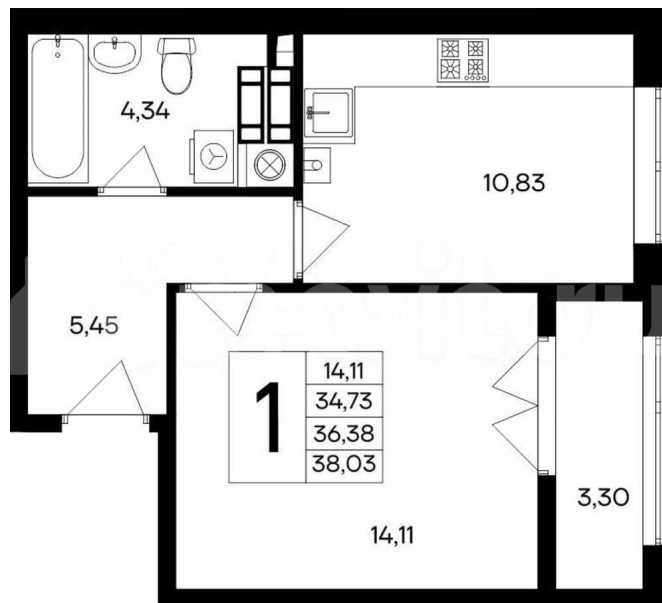

🕒 Создано: 22.03.2026 в 01:49

🔄 Обновлено: 11.04.2026 в 01:47

ООО ИнтерСтрой, Риелтор

89251234567

Крым, Евпатория, пр-т Победы, стр. 4

6 845 400 ₺

Крым, Евпатория, пр-т Победы, стр. 4

Квартира

Количество комнат

1

Общая площадь

38 м²

Этаж

2/9

Детали объекта

Тип сделки

Продам

Раздел

[Квартиры](#)

Ремонт

без отделки

Квартира в новостройке

да

Описание

Квартира в жилом комплексе «Сезоны» от федерального застройщика ГК «ИнтерСтрой». Выгодное предложение: — Рассрочка от застройщика без %, на период строительства. — Первый взнос от 30%. Удобные условия оплаты: — Семейная ипотека от 6%. — Военная ипотека,

для заметок