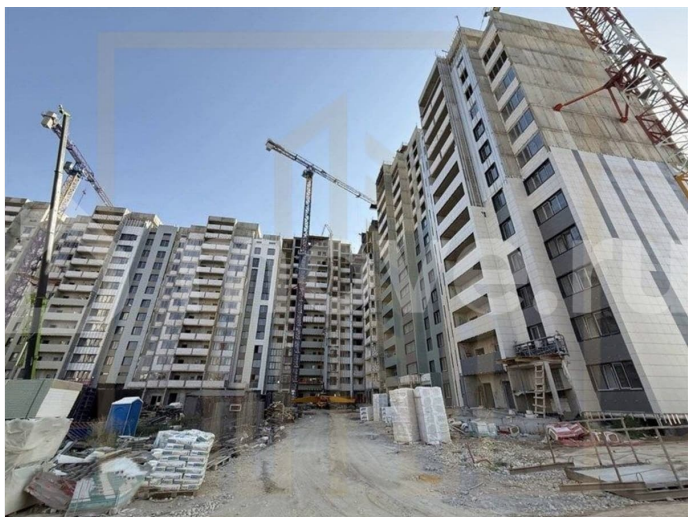

возможность стать владельцем квартиры в современном жилом комплексе с развитой инфраструктурой и комфортной средой для жизни! ? Звоните нам прямо сейчас! Мы обязательно ответим на все ваши вопросы, проконсультируем, поможем определиться с выбором. Стоимость указана при 100% оплате или покупке в ипотеку. Семейная ипотека 6%, ИТ ипотека, Военная ипотека, семейная ипотека.