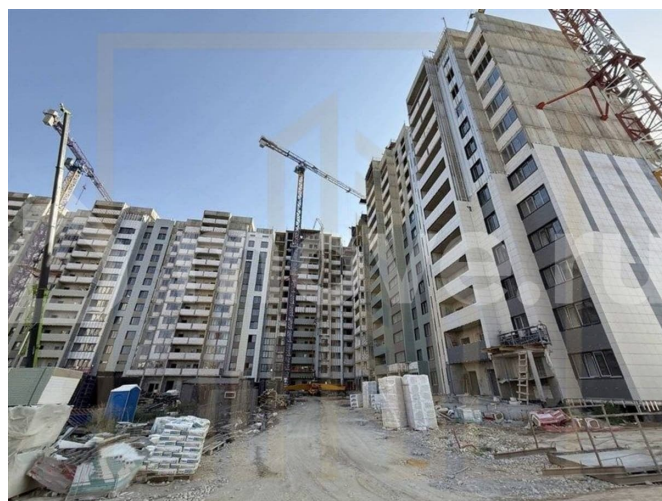

🕒 Создано: 22.03.2026 в 01:55

🔄 Обновлено: 04.04.2026 в 02:09

Крым, Симферопольский район, село Мирное

6 605 232 ₺

Крым, Симферопольский район, село Мирное

Квартира

Количество комнат

1

Общая площадь

38.6 м²

Этаж

16/17

Детали объекта

Тип сделки

Продам

Раздел

[Квартиры](#)

Ремонт

с отделкой

Квартира в новостройке

да

Описание

Комфорт и удобство современной жизни Почему стоит выбрать именно этот жилой комплекс? Престижное расположение в ближайшем пригороде Симферополя открывает перед вами: Быстрый доступ к городской инфраструктуре Экологически

<https://krim.move.ru/objects/9292314589>

**Польская Александра Владимировна,
Риелтор**

89251234567

для заметок