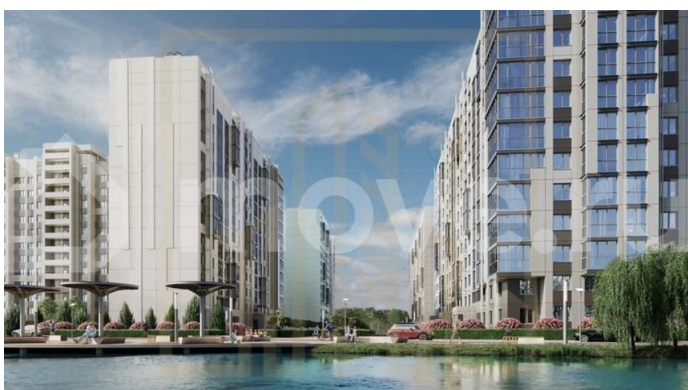

возможность стать владельцем квартиры в современном жилом комплексе с развитой инфраструктурой и комфортной средой для жизни! ? Звоните нам прямо сейчас! Мы обязательно ответим на все ваши вопросы, проконсультируем, поможем определиться с выбором. Стоимость указана при 100% оплате или покупке в ипотеку. Семейная ипотека 6%, ИТ ипотека, Военная ипотека, семейная ипотека.