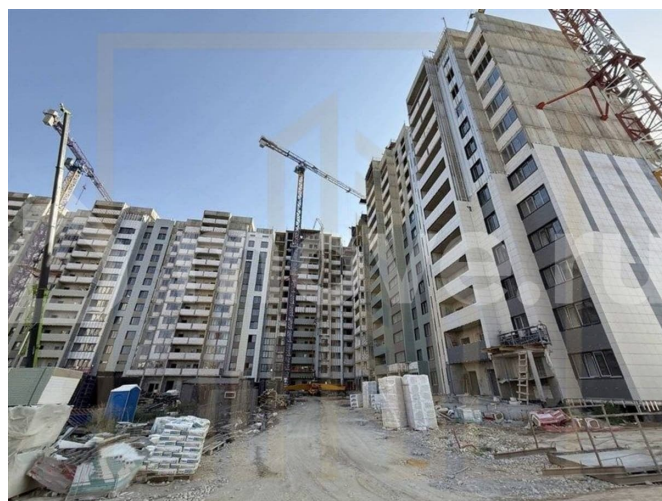

🕒 Создано: 20.03.2026 в 01:47

🔄 Обновлено: 04.04.2026 в 02:09

Крым, Симферопольский район, село Мирное

6 605 232 ₺

Крым, Симферопольский район, село Мирное

Квартира

Количество комнат

1

Общая площадь

38.6 м²

Этаж

6/17

Детали объекта

Тип сделки

Продам

Раздел

[Квартиры](#)

Ремонт

с отделкой

Квартира в новостройке

да

Описание

Комфорт и удобство современной жизни Почему стоит выбрать именно этот жилой комплекс? Престижное расположение в ближайшем пригороде Симферополя открывает перед вами: Быстрый доступ к городской инфраструктуре Экологически

<https://krim.move.ru/objects/9292051562>

**Польская Александра Владимировна,
Риелтор**

89251234567

для заметок