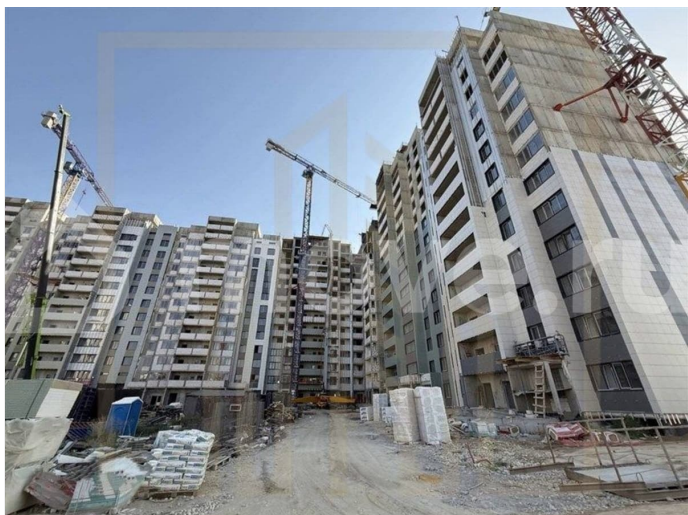

возможность стать владельцем квартиры в современном жилом комплексе с развитой инфраструктурой и комфортной средой для жизни! ? Звоните нам прямо сейчас! Мы обязательно ответим на все ваши вопросы, проконсультируем, поможем определиться с выбором. Стоимость указана при 100% оплате или покупке в ипотеку. Семейная ипотека 6%, ИТ ипотека, Военная ипотека, семейная ипотека.