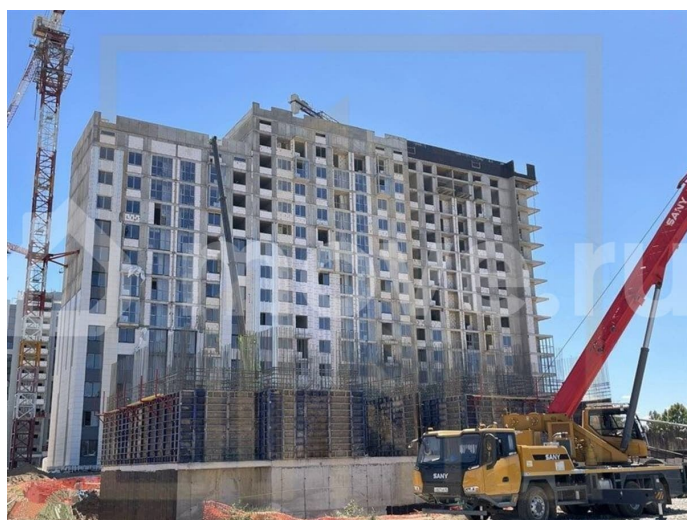

возможность стать владельцем квартиры в современном жилом комплексе с развитой инфраструктурой и комфортной средой для жизни! ? Звоните нам прямо сейчас! Мы обязательно ответим на все ваши вопросы, проконсультируем, поможем определиться с выбором. Стоимость указана при 100% оплате или покупке в ипотеку. Семейная ипотека 6%, ИТ ипотека, Военная ипотека, семейная ипотека.