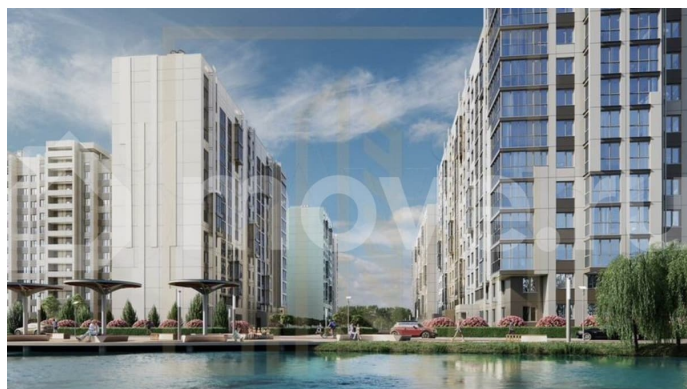

возможность стать владельцем квартиры в современном жилом комплексе с развитой инфраструктурой и комфортной средой для жизни! ? Звоните нам прямо сейчас! Мы обязательно ответим на все ваши вопросы, проконсультируем, поможем определиться с выбором. Стоимость указана при 100% оплате или покупке в ипотеку. Семейная ипотека 6%, IT ипотека, Военная ипотека, семейная ипотека.