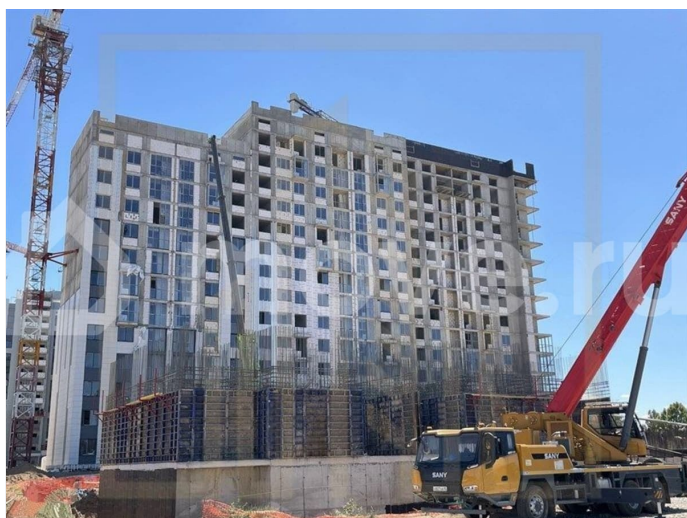

возможность стать владельцем квартиры в современном жилом комплексе с развитой инфраструктурой и комфортной средой для жизни! ? Звоните нам прямо сейчас! Мы обязательно ответим на все ваши вопросы, проконсультируем, поможем определиться с выбором. Стоимость указана при 100% оплате или покупке в ипотеку. Семейная ипотека 6%, IT ипотека, Военная ипотека, семейная ипотека.