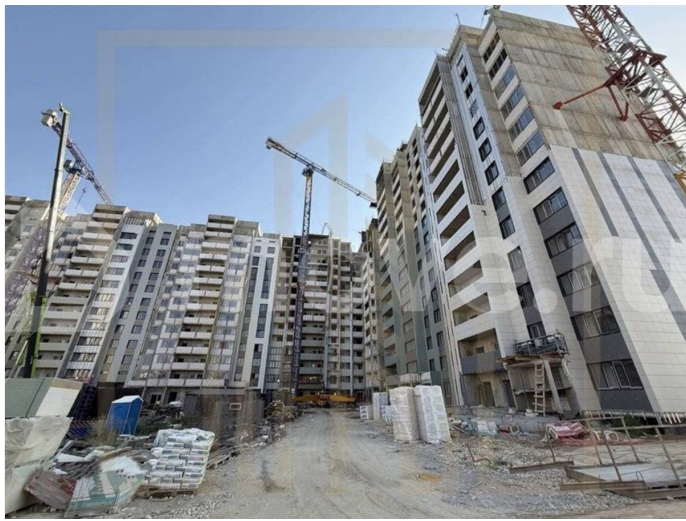

Move.ru - вся недвижимость России