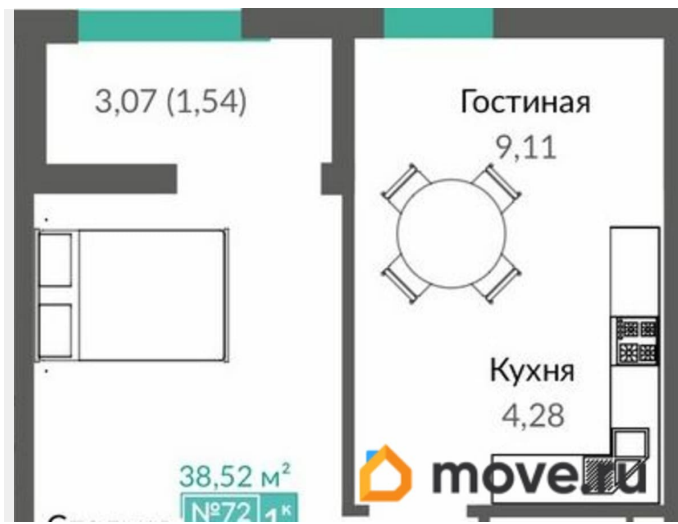

Move.ru - вся недвижимость России