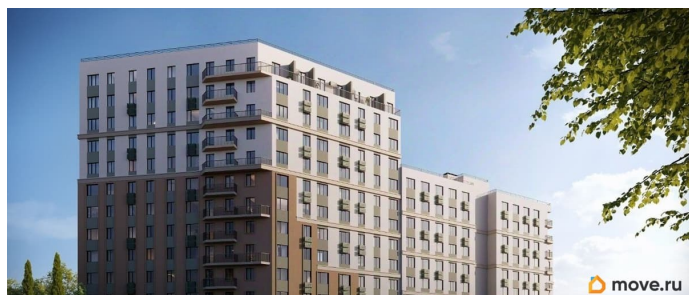

4 квартал 2028 г.

лифт

**Описание**

Продаётся 1-комнатная квартира в строящемся доме (Дом 3), срок сдачи: IV-кв. 2028, общей площадью 37.93 кв.м., на 4

этаже. «Новый Судак» - кластер в Кварцевой долине Энергия кварца. Спокойствие гор. Ритм моря. Здесь начинается другая жизнь - спокойная, осознанная, наполненная светом, воздухом и внутренним равновесием. «Новый Судак» - первый в Судаке прогрессивный кластер, созданный для резидентов, которые ценят свой ритм, выбирают эстетику пространства и гармонию с природой.