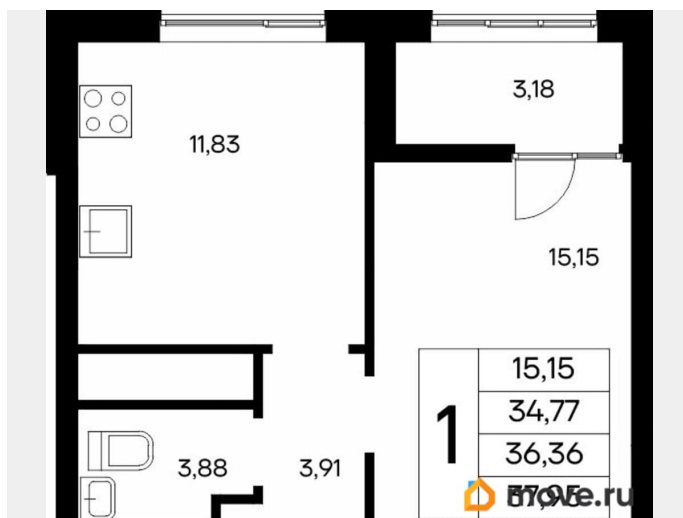

## Квартира

Количество комнат

1

Высота потолков

2.83 м

Общая площадь

38.3 м<sup>2</sup>

Этаж

## Описание

Продаётся 1-комнатная квартира в строящемся доме (Дом 1), срок сдачи: IV-кв. 2028, общей площадью 37.95 кв.м., на 3

для заметок

этаже. «Новый Судак» - кластер в Кварцевой долине Энергия кварца. Спокойствие гор. Ритм моря. Здесь начинается другая жизнь - спокойная, осознанная, наполненная светом, воздухом и внутренним равновесием. «Новый Судак» - первый в Судаке прогрессивный кластер, созданный для резидентов, которые ценят свой ритм, выбирают эстетику пространства и гармонию с природой.