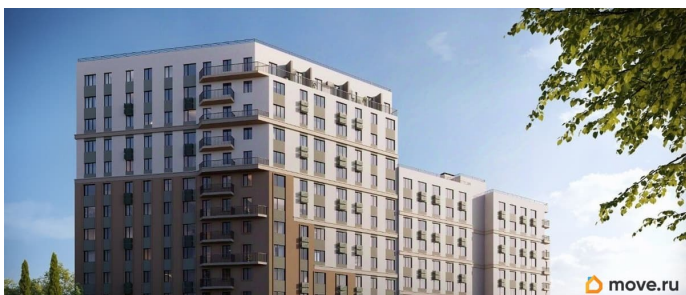

## Описание

Продаётся 1-комнатная квартира в строящемся доме (Дом 1), срок сдачи: IV-кв. 2028, общей площадью 37.95 кв.м., на 3

для заметок

этаже. «Новый Судак» - кластер в Кварцевой долине Энергия кварца. Спокойствие гор. Ритм моря. Здесь начинается другая жизнь - спокойная, осознанная, наполненная светом, воздухом и внутренним равновесием. «Новый Судак» - первый в Судаке прогрессивный кластер, созданный для резидентов, которые ценят свой ритм, выбирают эстетику пространства и гармонию с природой.