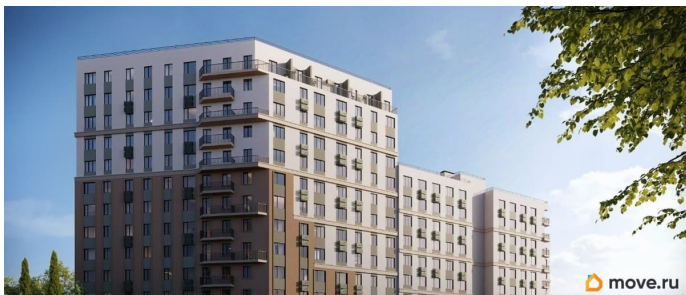

Ремонт

с отделкой

Квартира в новостройке

да

Год сдачи

4 квартал 2028 г.

лифт

Описание

Продаётся 1-комнатная квартира в строящемся доме (Дом 3), срок сдачи: IV-кв. 2028, общей площадью 38.33 кв.м., на 1

этаже. «Новый Судак» - кластер в Кварцевой долине Энергия кварца. Спокойствие гор. Ритм моря. Здесь начинается другая жизнь - спокойная, осознанная, наполненная светом, воздухом и внутренним равновесием. «Новый Судак» - первый в Судаке прогрессивный кластер, созданный для резидентов, которые ценят свой ритм, выбирают эстетику пространства и гармонию с природой.