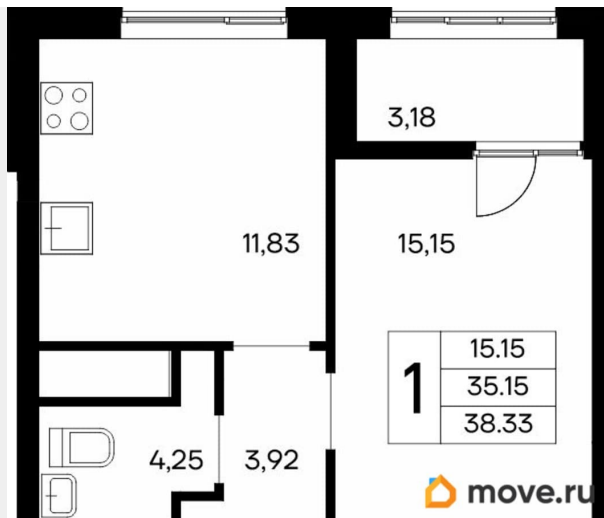

8 010 970 ₺

для заметок

Квартира

Количество комнат

1

Высота потолков

2.83 м

Общая площадь

38.33 м²

Этаж

1/13

Детали объекта

Тип сделки

Продам

Раздел

[Квартиры](#)

Ремонт

с отделкой

Квартира в новостройке

да

Год сдачи

4 квартал 2028 г.

лифт

Описание

Продаётся 1-комнатная квартира в строящемся доме (Дом 3), срок сдачи: IV-кв. 2028, общей площадью 38.33 кв.м., на 1

этаже. «Новый Судак» - кластер в Кварцевой долине Энергия кварца. Спокойствие гор. Ритм моря. Здесь начинается другая жизнь - спокойная, осознанная, наполненная светом, воздухом и внутренним равновесием. «Новый Судак» - первый в Судаке прогрессивный кластер, созданный для резидентов, которые ценят свой ритм, выбирают эстетику пространства и гармонию с природой.