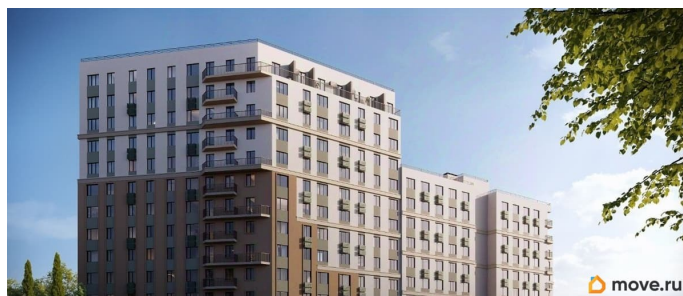

## Описание

Продаётся 1-комнатная квартира в строящемся доме (Дом 1), срок сдачи: IV-кв. 2028, общей площадью 38.33 кв.м., на 1

для заметок

этаже. «Новый Судак» - кластер в Кварцевой долине Энергия кварца. Спокойствие гор. Ритм моря. Здесь начинается другая жизнь - спокойная, осознанная, наполненная светом, воздухом и внутренним равновесием. «Новый Судак» - первый в Судаке прогрессивный кластер, созданный для резидентов, которые ценят свой ритм, выбирают эстетику пространства и гармонию с природой.