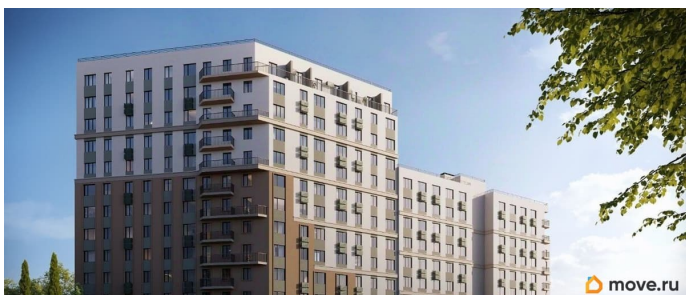

Ремонт

с отделкой

Квартира в новостройке

да

Год сдачи

4 квартал 2028 г.

лифт

Описание

Продаётся 1-комнатная квартира в строящемся доме (Дом 1), срок сдачи: IV-кв. 2028, общей площадью 38.2 кв.м., на 1 этаже.

«Новый Судак» - кластер в Кварцевой долине
Энергия кварца. Спокойствие гор. Ритм моря.
Здесь начинается другая жизнь - спокойная,
осознанная, наполненная светом, воздухом и
внутренним равновесием. «Новый Судак» -
первый в Судаке прогрессивный кластер,
созданный для резидентов, которые ценят
свой ритм, выбирают эстетику пространства
и гармонию с природой.