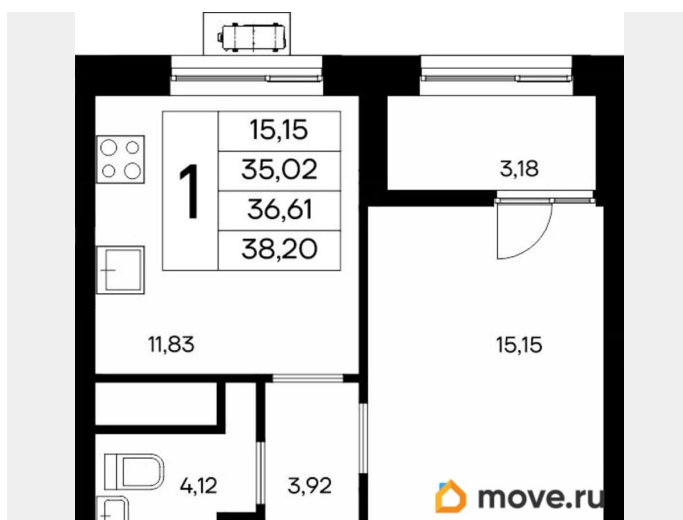

8 365 800 ₺

для заметок

Квартира

Количество комнат

1

Высота потолков

2.83 м

Общая площадь

38.2 м²

Этаж

1/9

Детали объекта

Тип сделки

Продам

Раздел

[Квартиры](#)

Ремонт

с отделкой

Квартира в новостройке

да

Год сдачи

4 квартал 2028 г.

лифт

Описание

Продаётся 1-комнатная квартира в строящемся доме (Дом 1), срок сдачи: IV-кв. 2028, общей площадью 38.2 кв.м., на 1 этаже.

«Новый Судак» - кластер в Кварцевой долине
Энергия кварца. Спокойствие гор. Ритм моря.
Здесь начинается другая жизнь - спокойная,
осознанная, наполненная светом, воздухом и
внутренним равновесием. «Новый Судак» -
первый в Судаке прогрессивный кластер,
созданный для резидентов, которые ценят
свой ритм, выбирают эстетику пространства
и гармонию с природой.