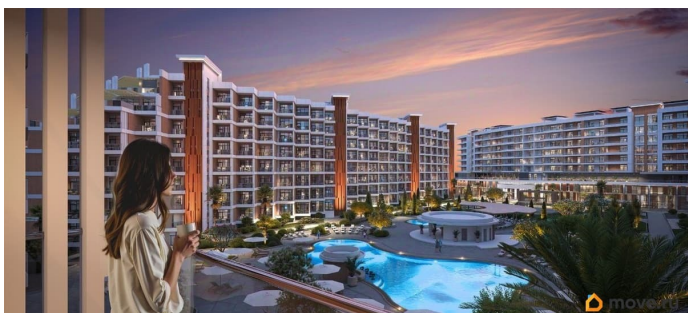

## Описание

Продаются 1-комнатные апартаменты в строящемся доме (Этап 2 (Секции 1-3)), срок сдачи: II-кв. 2029, общей площадью 38.1 кв.м., на 8 этаже. «Тамерун» - морская резиденция на Западном берегу Крыма,

между городами Евпатория и Саки. Комплекс апартаментов «Татерин» - альтернатива зарубежным курортам. В солнечной резиденции есть всё для жизни и интересного отдыха: собственный песчаный пляж и теннисный корт, бассейны с морской водой, рестораны и летнее кафе, зона СПА и фитнес-центр, общественно-деловые пространства и подземный паркинг.