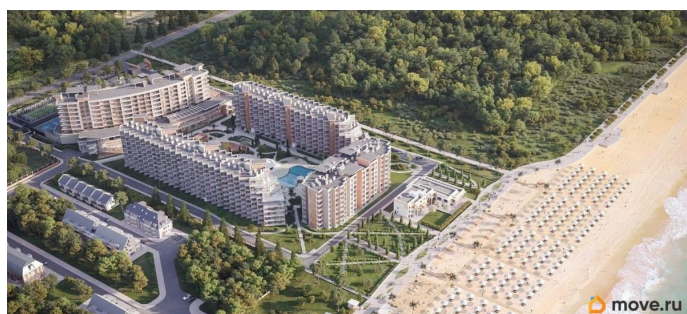

## Описание

Продаются 1-комнатные апартаменты в строящемся доме (Этап 2 (Секции 1-3)), срок сдачи: II-кв. 2029, общей площадью 38.1 кв.м., на 8 этаже. «Тамерун» - морская резиденция на Западном берегу Крыма,

между городами Евпатория и Саки. Комплекс апартаментов «Татерин» - альтернатива зарубежным курортам. В солнечной резиденции есть всё для жизни и интересного отдыха: собственный песчаный пляж и теннисный корт, бассейны с морской водой, рестораны и летнее кафе, зона СПА и фитнес-центр, общественно-деловые пространства и подземный паркинг.