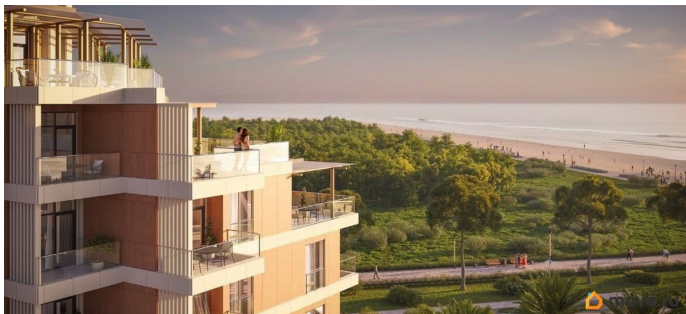

## Описание

Продаются 1-комнатные апартаменты в строящемся доме (Этап 2 (Секции 1-3)), срок сдачи: II-кв. 2029, общей площадью 38.1 кв.м., на 8 этаже. «Тамерун» - морская резиденция на Западном берегу Крыма,

между городами Евпатория и Саки. Комплекс апартаментов «Татерин» - альтернатива зарубежным курортам. В солнечной резиденции есть всё для жизни и интересного отдыха: собственный песчаный пляж и теннисный корт, бассейны с морской водой, рестораны и летнее кафе, зона СПА и фитнес-центр, общественно-деловые пространства и подземный паркинг.