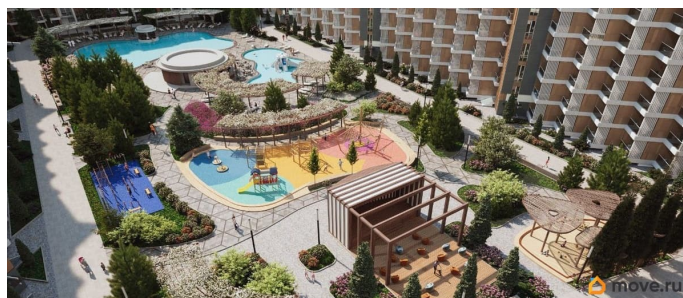

да

Год сдачи

2 квартал 2029 г.

лифт

Описание

Продаются 1-комнатные апартаменты в строящемся доме (Этап 2 (Секции 1-3)), срок сдачи: II-кв. 2029, общей площадью 38.1 кв.м., на 3 этаже. «Тамерун» - морская резиденция на Западном берегу Крыма,

для заметок

между городами Евпатория и Саки. Комплекс апартаментов «Татерин» - альтернатива зарубежным курортам. В солнечной резиденции есть всё для жизни и интересного отдыха: собственный песчаный пляж и теннисный корт, бассейны с морской водой, рестораны и летнее кафе, зона СПА и фитнес-центр, общественно-деловые пространства и подземный паркинг.