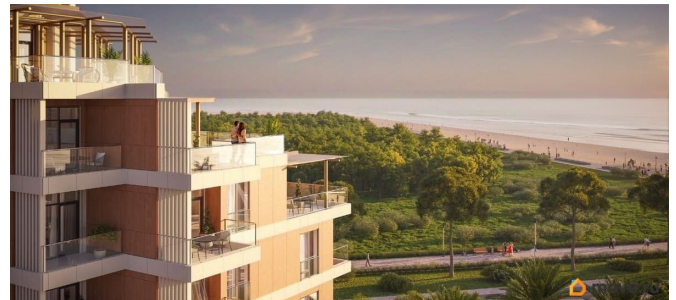

да

Год сдачи

2 квартал 2029 г.

лифт

Описание

Продаются 1-комнатные апартаменты в строящемся доме (Этап 2 (Секции 1-3)), срок сдачи: II-кв. 2029, общей площадью 38.1 кв.м., на 3 этаже. «Тамерун» - морская резиденция на Западном берегу Крыма,

для заметок

между городами Евпатория и Саки. Комплекс апартаментов «Татерин» - альтернатива зарубежным курортам. В солнечной резиденции есть всё для жизни и интересного отдыха: собственный песчаный пляж и теннисный корт, бассейны с морской водой, рестораны и летнее кафе, зона СПА и фитнес-центр, общественно-деловые пространства и подземный паркинг.