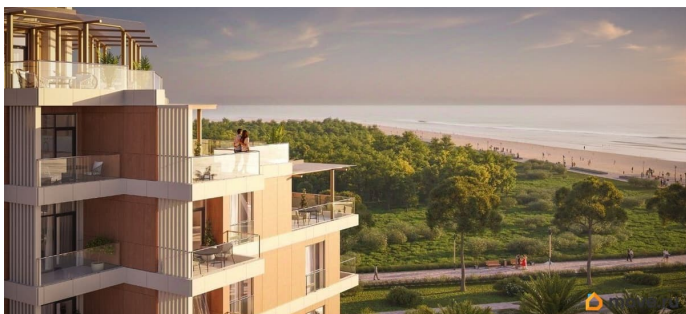

да

Год сдачи

2 квартал 2029 г.

лифт

Описание

Продаются 1-комнатные апартаменты в строящемся доме (Этап 2 (Секции 1-3)), срок сдачи: II-кв. 2029, общей площадью 38.1 кв.м., на 3 этаже. «Тамерун» - морская резиденция на Западном берегу Крыма,

для заметок

между городами Евпатория и Саки. Комплекс апартаментов «Татерин» - альтернатива зарубежным курортам. В солнечной резиденции есть всё для жизни и интересного отдыха: собственный песчаный пляж и теннисный корт, бассейны с морской водой, рестораны и летнее кафе, зона СПА и фитнес-центр, общественно-деловые пространства и подземный паркинг.