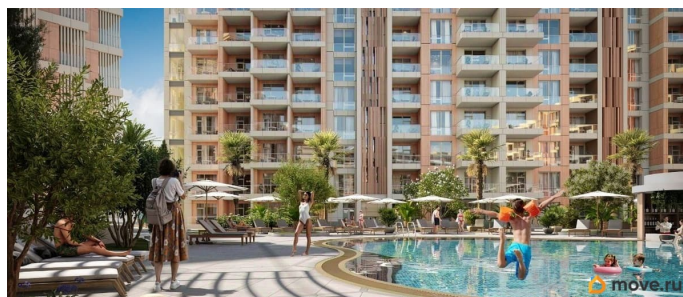

да

Год сдачи

2 квартал 2029 г.

лифт

Описание

Продаются 1-комнатные апартаменты в строящемся доме (Этап 2 (Секции 1-3)), срок сдачи: II-кв. 2029, общей площадью 38.1 кв.м., на 3 этаже. «Тамерун» - морская резиденция на Западном берегу Крыма,

для заметок

между городами Евпатория и Саки. Комплекс апартаментов «Татерин» - альтернатива зарубежным курортам. В солнечной резиденции есть всё для жизни и интересного отдыха: собственный песчаный пляж и теннисный корт, бассейны с морской водой, рестораны и летнее кафе, зона СПА и фитнес-центр, общественно-деловые пространства и подземный паркинг.