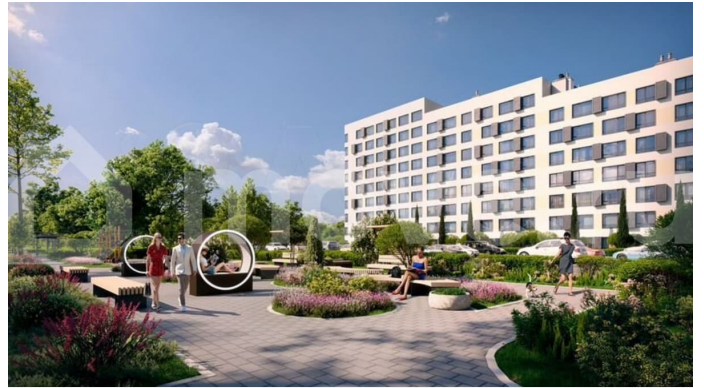

для заметок

возможность использовать мат. капитал. —  
Оформление по договору долевого участия, с  
регистрацией в Росреестре, и оплатой на  
эскроу-счет. Полностью безопасная сделка! О  
комплексе: «Сезоны» - это 12 домов  
переменной этажности, где всё продумано до  
мелочей. На территории будет построен  
современный двухэтажный торговый центр,  
всё необходимое - в шаговой доступности.  
Первый этап строительства включает четыре  
дома с секциями на 7, 8 и 9 этажей. В  
продаже квартиры с предчистовой отделкой  
White Box - вам остается только внести  
финальные штрихи по своему вкусу. В доме  
1,2 квартиры сдаются в черновой отделке. В  
домах 3 и 4 все квартиры будут сдаваться с  
отделкой White box. Расположение комплекса  
- в перспективном районе Евпатории,  
неподалёку от проспекта Победы.  
Безусловные преимущества — приватные  
дворы без машин — индивидуальное  
отопление — дизайнерские холлы —  
просторные бесшумные лифты —  
ландшафтное озеленение с автополивом —  
современные детские игровые площадки —  
пространства для отдыха всей семьи —  
удобные парковочные места и колясочные —  
кладовые для сезонных вещей — полная  
безбарьерная среда Все квартиры имеют  
остекленные лоджии. Локация в центре  
возможностей: — Центральная городская  
набережная - 6 км — Ближайший пляж - 5 км  
— Аквапарк - 6 км — Аэропорт - 68 км — ЖД-  
вокзал Симферополя - 90 км Жилой комплекс  
«Сезоны» дарит вдохновение и комфорт  
круглый год.