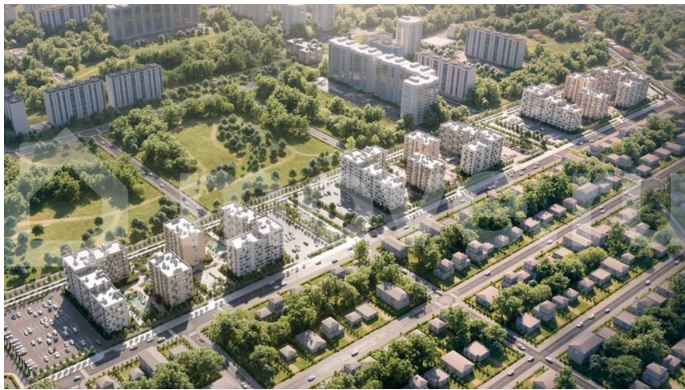

для заметок

возможность использовать мат. капитал. —  
Оформление по договору долевого участия, с  
регистрацией в Росреестре, и оплатой на  
эскроу-счет. Полностью безопасная сделка! О  
комплексе: «Сезоны» - это 12 домов  
переменной этажности, где всё продумано до  
мелочей. На территории будет построен  
современный двухэтажный торговый центр,  
всё необходимое - в шаговой доступности.  
Первый этап строительства включает четыре  
дома с секциями на 7, 8 и 9 этажей. В  
продаже квартиры с предчистовой отделкой  
White Box - вам остается только внести  
финальные штрихи по своему вкусу. В доме  
1,2 квартиры сдаются в черновой отделке. В  
домах 3 и 4 все квартиры будут сдаваться с  
отделкой White box. Расположение комплекса  
- в перспективном районе Евпатории,  
неподалёку от проспекта Победы.  
Безусловные преимущества — приватные  
дворы без машин — индивидуальное  
отопление — дизайнерские холлы —  
просторные бесшумные лифты —  
ландшафтное озеленение с автополивом —  
современные детские игровые площадки —  
пространства для отдыха всей семьи —  
удобные парковочные места и колясочные —  
кладовые для сезонных вещей — полная  
безбарьерная среда Все квартиры имеют  
остекленные лоджии. Локация в центре  
возможностей: — Центральная городская  
набережная - 6 км — Ближайший пляж - 5 км  
— Аквапарк - 6 км — Аэропорт - 68 км — ЖД-  
вокзал Симферополя - 90 км Жилой комплекс  
«Сезоны» дарит вдохновение и комфорт  
круглый год.