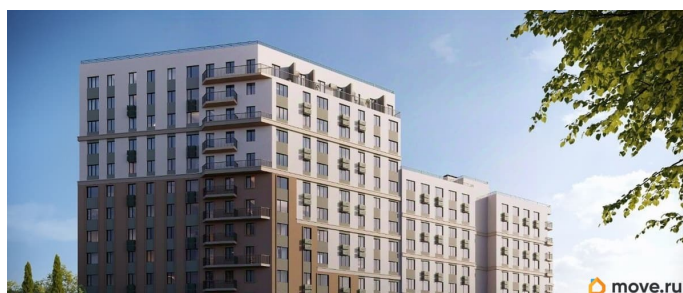

лифт

**Описание**

Продаётся 1-комнатная квартира в строящемся доме (Дом 1), срок сдачи: IV-кв. 2028, общей площадью 38.2 кв.м., на 3 этаже.

для заметок

«Новый Судак» - кластер в Кварцевой долине Энергия кварца. Спокойствие гор. Ритм моря. Здесь начинается другая жизнь - спокойная, осознанная, наполненная светом, воздухом и внутренним равновесием. «Новый Судак» - первый в Судаке прогрессивный кластер, созданный для резидентов, которые ценят свой ритм, выбирают эстетику пространства и гармонию с природой.