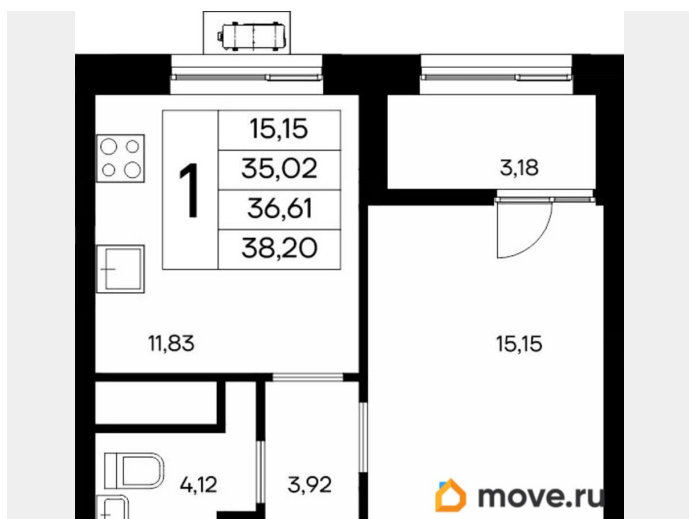

2.83 м

Общая площадь

37.95 м<sup>2</sup>

Этаж

3/9

**Детали объекта**

Тип сделки

Продам

лифт

**Описание**

Продаётся 1-комнатная квартира в строящемся доме (Дом 1), срок сдачи: IV-кв. 2028, общей площадью 38.2 кв.м., на 3 этаже.

для заметок

«Новый Судак» - кластер в Кварцевой долине Энергия кварца. Спокойствие гор. Ритм моря. Здесь начинается другая жизнь - спокойная, осознанная, наполненная светом, воздухом и внутренним равновесием. «Новый Судак» - первый в Судаке прогрессивный кластер, созданный для резидентов, которые ценят свой ритм, выбирают эстетику пространства и гармонию с природой.