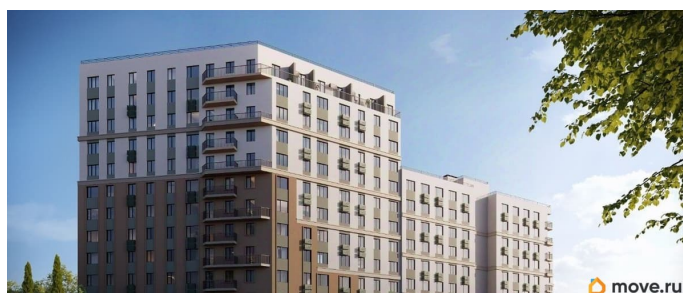

4 квартал 2028 г.

лифт

Описание

Продаётся 1-комнатная квартира в строящемся доме (Дом 3), срок сдачи: IV-кв. 2028, общей площадью 38.3 кв.м., на 8 этаже.

«Новый Судак» - кластер в Кварцевой долине Энергия кварца. Спокойствие гор. Ритм моря. Здесь начинается другая жизнь - спокойная, осознанная, наполненная светом, воздухом и внутренним равновесием. «Новый Судак» - первый в Судаке прогрессивный кластер, созданный для резидентов, которые ценят свой ритм, выбирают эстетику пространства и гармонию с природой.