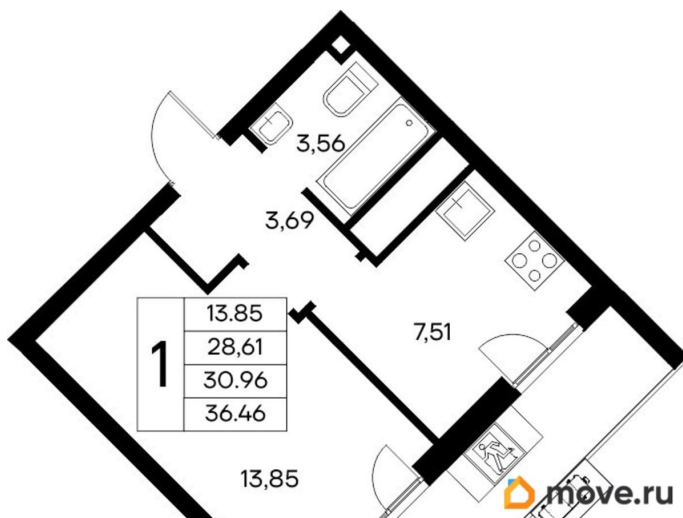

8 079 090 ₺

для заметок

Квартира

Количество комнат

1

Высота потолков

2.83 м

Общая площадь

37.93 м²

Этаж

6/13

Детали объекта

Тип сделки

Продам

Раздел

[Квартиры](#)

Продаётся 1-комнатная квартира в строящемся доме (Дом 3), срок сдачи: IV-кв. 2028, общей площадью 36.46 кв.м., на 6

этаже. «Новый Судак» - кластер в Кварцевой долине Энергия кварца. Спокойствие гор. Ритм моря. Здесь начинается другая жизнь - спокойная, осознанная, наполненная светом, воздухом и внутренним равновесием. «Новый Судак» - первый в Судаке прогрессивный кластер, созданный для резидентов, которые ценят свой ритм, выбирают эстетику пространства и гармонию с природой.