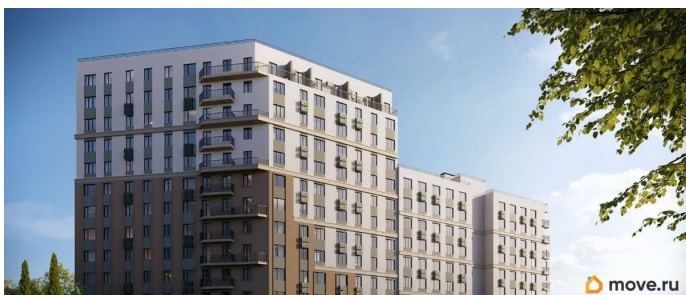

Ремонт

с отделкой

Квартира в новостройке

да

Год сдачи

4 квартал 2028 г.

лифт

Описание

Продаётся 1-комнатная квартира в строящемся доме (Дом 3), срок сдачи: IV-кв. 2028, общей площадью 36.46 кв.м., на 6

этаже. «Новый Судак» - кластер в Кварцевой долине Энергия кварца. Спокойствие гор. Ритм моря. Здесь начинается другая жизнь - спокойная, осознанная, наполненная светом, воздухом и внутренним равновесием. «Новый Судак» - первый в Судаке прогрессивный кластер, созданный для резидентов, которые ценят свой ритм, выбирают эстетику пространства и гармонию с природой.