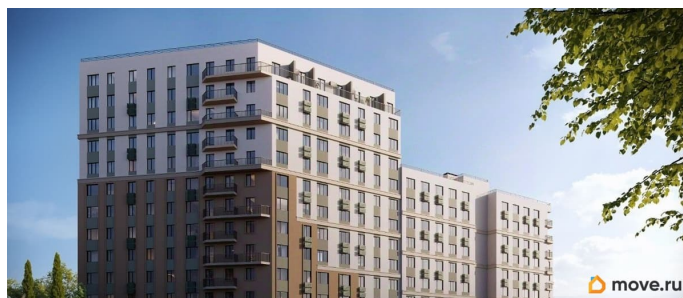

## Описание

Продаётся 1-комнатная квартира в строящемся доме (Дом 3), срок сдачи: IV-кв. 2028, общей площадью 37.93 кв.м., на 3

этаже. «Новый Судак» - кластер в Кварцевой долине Энергия кварца. Спокойствие гор. Ритм моря. Здесь начинается другая жизнь - спокойная, осознанная, наполненная светом, воздухом и внутренним равновесием. «Новый Судак» - первый в Судаке прогрессивный кластер, созданный для резидентов, которые ценят свой ритм, выбирают эстетику пространства и гармонию с природой.