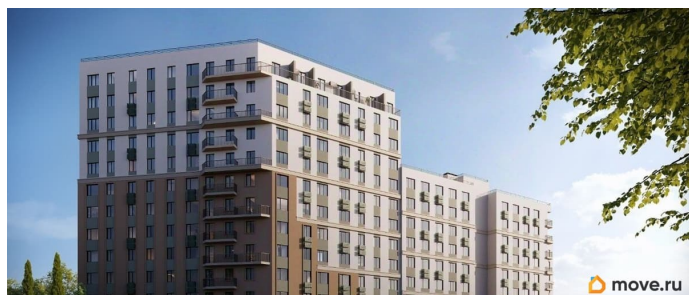

## Описание

Продаётся 1-комнатная квартира в строящемся доме (Дом 3), срок сдачи: IV-кв. 2028, общей площадью 37.93 кв.м., на 9

для заметок

этаже. «Новый Судак» - кластер в Кварцевой долине Энергия кварца. Спокойствие гор. Ритм моря. Здесь начинается другая жизнь - спокойная, осознанная, наполненная светом, воздухом и внутренним равновесием. «Новый Судак» - первый в Судаке прогрессивный кластер, созданный для резидентов, которые ценят свой ритм, выбирают эстетику пространства и гармонию с природой.