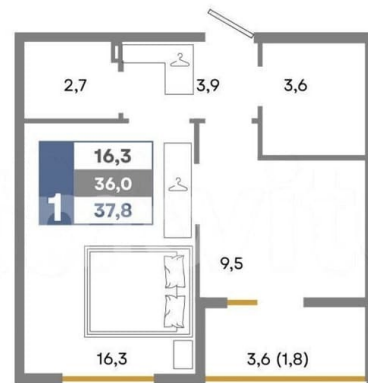

🕒 Создано: 04.04.2026 в 02:01

🔄 Обновлено: 10.04.2026 в 01:49

Валерия, Риелтор

89251234567

Крым, Симферопольский район, село

Мирное

6 728 400 ₺

Крым, Симферопольский район, село Мирное

для заметок

Квартира

Количество комнат

1

Общая площадь

37.8 м²

Этаж

7/14

Детали объекта

Тип сделки

Продам

Раздел

[Квартиры](#)

Ремонт

с отделкой

Квартира в новостройке

да

Описание

Жилой комплекс находится в ближайшем пригороде Симферополя. Микрорайон состоит из пяти кварталов. Дома переменной этажности, высотой в 12 и 14 этажей. На территории разместятся магазины, кафе, спортивные площадки и образовательные