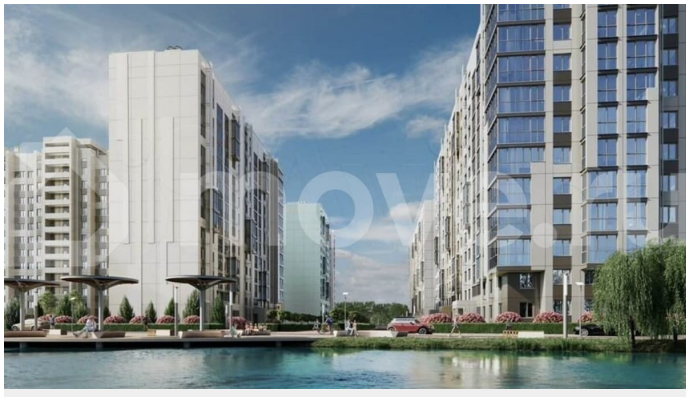

Описание

Жилой комплекс находится в ближайшем пригороде Симферополя. Микрорайон состоит из пяти кварталов. Дома переменной этажности, высотой в 12 и 14 этажей. На территории разместятся магазины, кафе, спортивные площадки и образовательные

центры для детей. Три крытых многоуровневых паркинга позволят освободить двор от автомобилей, а удобная транспортная развязка поможет попадать домой без пробок. Более 20000 кв.м территории отдано под озеленение и благоустройство. Продуманная концепция озеленения поддерживает оригинальную архитектуру жилого комплекса; вместе с искусственным водоемом, пространствами для общения, отдыха и сетью прогулочных дорожек, в комплексе создается благоприятная экосистема. О доме: внешние стены и перегородки квартир выполнены из бетона, что гарантирует хорошую звукоизоляцию для каждого помещения; регулируемое отопление, стабильное давление воды на всех этажах; сквозные проходы в подъездах; бесшумные лифты; умная домофония; индивидуальные кладовые в цоколе; застекленные теплые лоджии; планировки продуманы до мелочей: общие и личные пространства не пересекаются. Предусмотрены кухни-гостиные, гардеробные комнаты. Инфраструктура и благоустройство для детей: новый детский сад и школа; прогрессивные игровые модули для малышей и детей постарше; безбарьерное пространство для безопасных игр; велодорожки, не пересекающие проезжую часть. Для взрослых: места для разных видов спорта; беговая дорожка у воды; бульвар для неспешных прогулок; места для отдыха и медитаций на свежем воздухе; площадки для домашних животных.