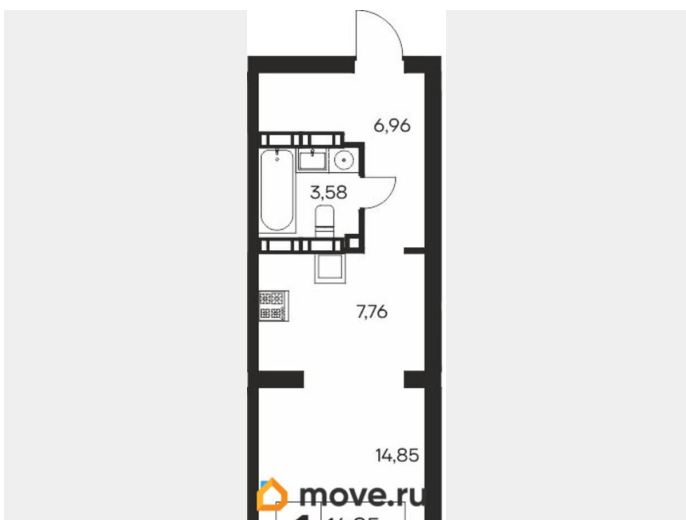

11 074 800 ₹

для заметок

Квартира

Количество комнат

1

Высота потолков

2.7 м

Общая площадь

37.41 м²

Этаж

15/19

Детали объекта

Тип сделки

Продам

Раздел

[Квартиры](#)

Продаётся 1-комнатная квартира в строящемся доме (Дом 1), срок сдачи: IV-кв. 2027, общей площадью 37.41 кв.м., на 15

этаже. Новый жилой комплекс «Ай-Петри» от застройщика «Интерстрой» расположен по адресу Республика Крым, Ялта, улица Кирова