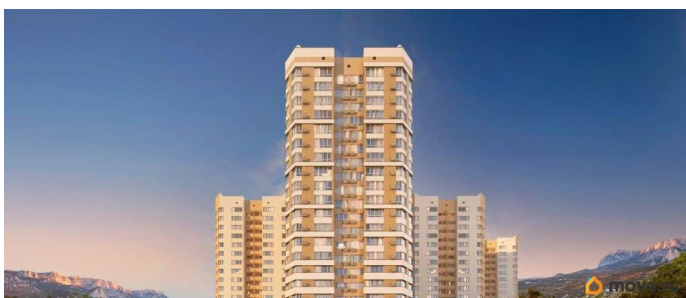

Продаётся 1-комнатная квартира в строящемся доме (Дом 1), срок сдачи: IV-кв. 2027, общей площадью 37.41 кв.м., на 15

этаже. Новый жилой комплекс «Ай-Петри» от застройщика «Интерстрой» расположен по адресу Республика Крым, Ялта, улица Кирова