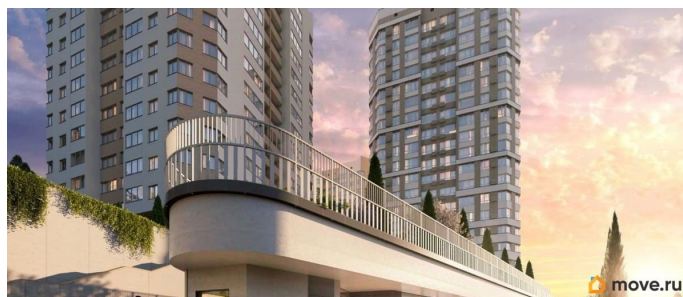

Продаётся 1-комнатная квартира в строящемся доме (Дом 1), срок сдачи: IV-кв. 2027, общей площадью 37.41 кв.м., на 15

этаже. Новый жилой комплекс «Ай-Петри» от застройщика «Интерстрой» расположен по адресу Республика Крым, Ялта, улица Кирова