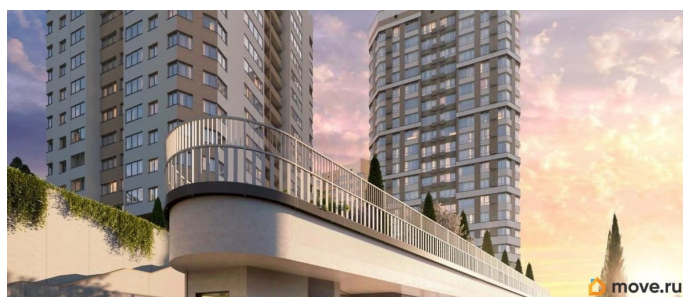

Продаётся 1-комнатная квартира в строящемся доме (Дом 1), срок сдачи: IV-кв. 2027, общей площадью 37.41 кв.м., на 19

этаже. Новый жилой комплекс «Ай-Петри» от застройщика «Интерстрой» расположен по адресу Республика Крым, Ялта, улица Кирова