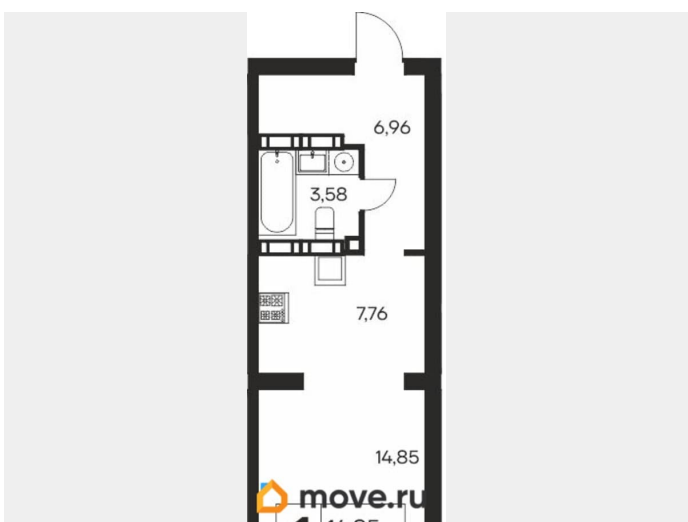

11 448 900 ₹

для заметок

Квартира

Количество комнат

1

Высота потолков

2.7 м

Общая площадь

37.41 м²

Этаж

19/19

Детали объекта

Тип сделки

Продам

Раздел

[Квартиры](#)

Продаётся 1-комнатная квартира в строящемся доме (Дом 1), срок сдачи: IV-кв. 2027, общей площадью 37.41 кв.м., на 19

этаже. Новый жилой комплекс «Ай-Петри» от застройщика «Интерстрой» расположен по адресу Республика Крым, Ялта, улица Кирова