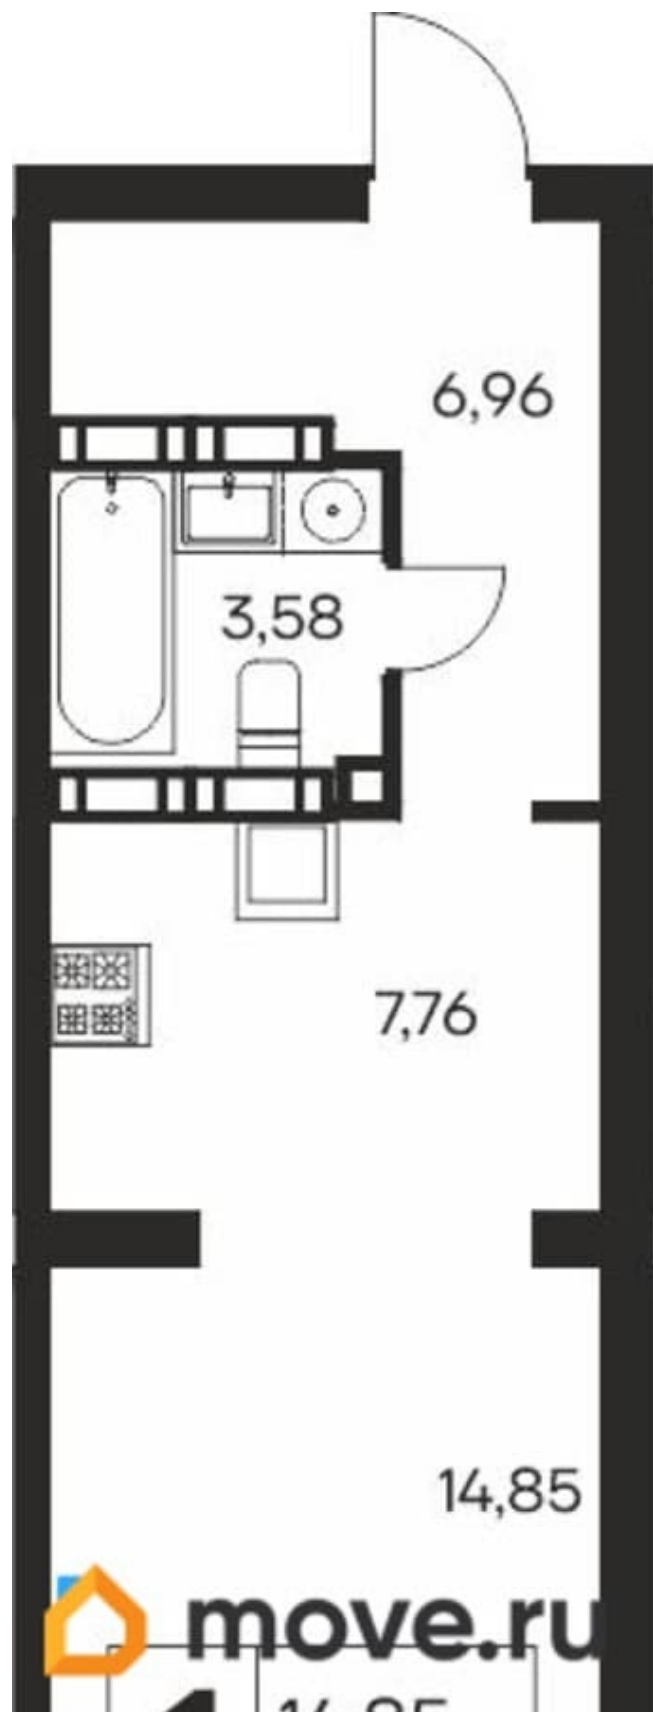

🕒 Создано: 10.04.2026 в 18:35

🔄 Обновлено: 11.04.2026 в 05:12

ИнтерСтрой, ИнтерСтрой

79942512484

11 074 800 ₹

для заметок

Квартира

Количество комнат

1

Общая площадь

37.41 м²

Этаж

15/19

Детали объекта

Тип сделки

Продам

Раздел

[Квартиры](#)

Квартира в новостройке

да

Год сдачи

4 квартал 2027 г.

лифт, парковка

Описание

Продаётся 1-комнатная квартира в строящемся доме (Дом 1), срок сдачи: IV-кв. 2027, общей площадью 37.41 кв.м., на 15 этаже. Новый жилой комплекс «Ай-Петри» от застройщика «Интерстрой» расположен по адресу Республика Крым, Ялта, улица Кирова