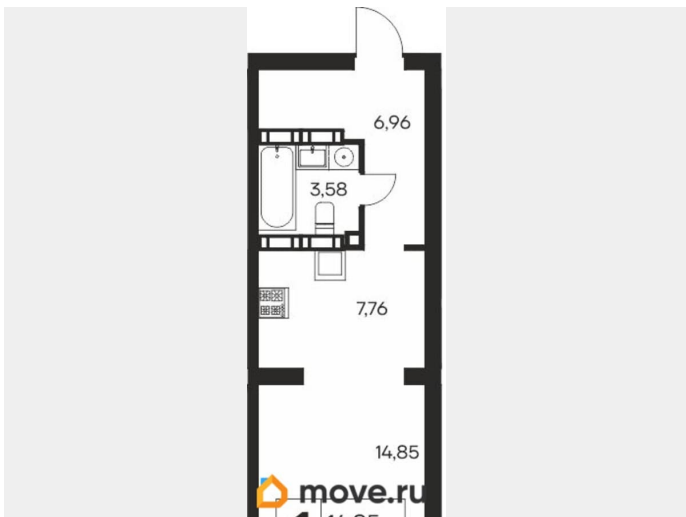

этаже. Новый жилой комплекс «Ай-Петри» от застройщика «Интерстрой» расположен по адресу Республика Крым, Ялта, улица Кирова