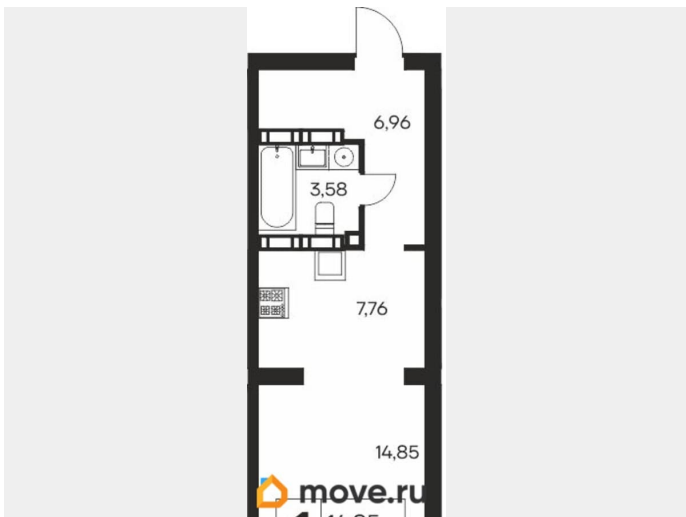

11 074 800 ₹

для заметок

Квартира

Количество комнат

1

Высота потолков

2.7 м

Общая площадь

37.41 м²

Этаж

15/19

Детали объекта

Тип сделки

Продам

Раздел

[Квартиры](#)

Продаётся 1-комнатная квартира в строящемся доме (Дом 1), срок сдачи: IV-кв. 2027, общей площадью 37.41 кв.м., на 15

этаже. Новый жилой комплекс «Ай-Петри» от застройщика «Интерстрой» расположен по адресу Республика Крым, Ялта, улица Кирова