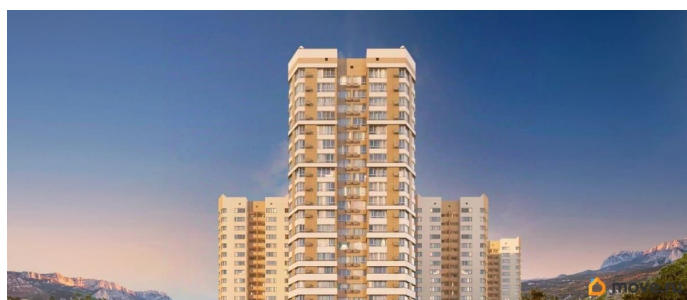

Продаётся 1-комнатная квартира в строящемся доме (Дом 1), срок сдачи: IV-кв. 2027, общей площадью 37.41 кв.м., на 15 этаже. Новый жилой комплекс «Ай-Петри» от застройщика «Интерстрой» расположен по адресу Республика Крым, Ялта, улица Кирова