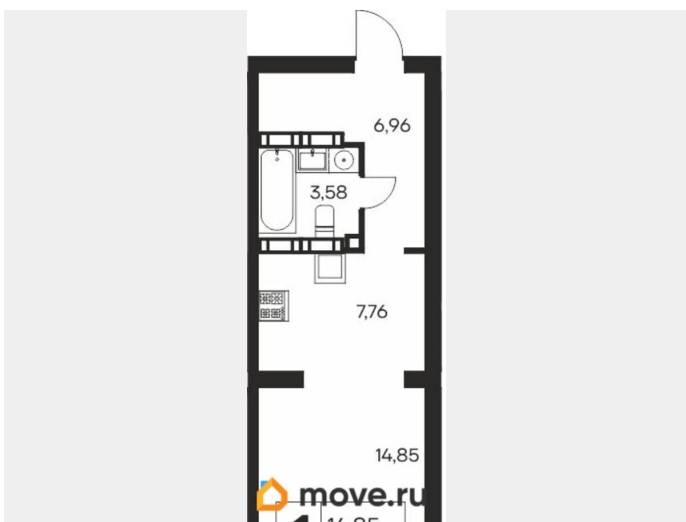

1

Общая площадь

37.41 м²

Этаж

15/19

Детали объекта

Тип сделки

Продам

Раздел

[Квартиры](#)

Квартира в новостройке

да

Год сдачи

4 квартал 2027 г.

лифт, парковка

Описание

Продаётся 1-комнатная квартира в строящемся доме (Дом 1), срок сдачи: IV-кв. 2027, общей площадью 37.41 кв.м., на 15 этаже. Новый жилой комплекс «Ай-Петри» от застройщика «Интерстрой» расположен по адресу Республика Крым, Ялта, улица Кирова