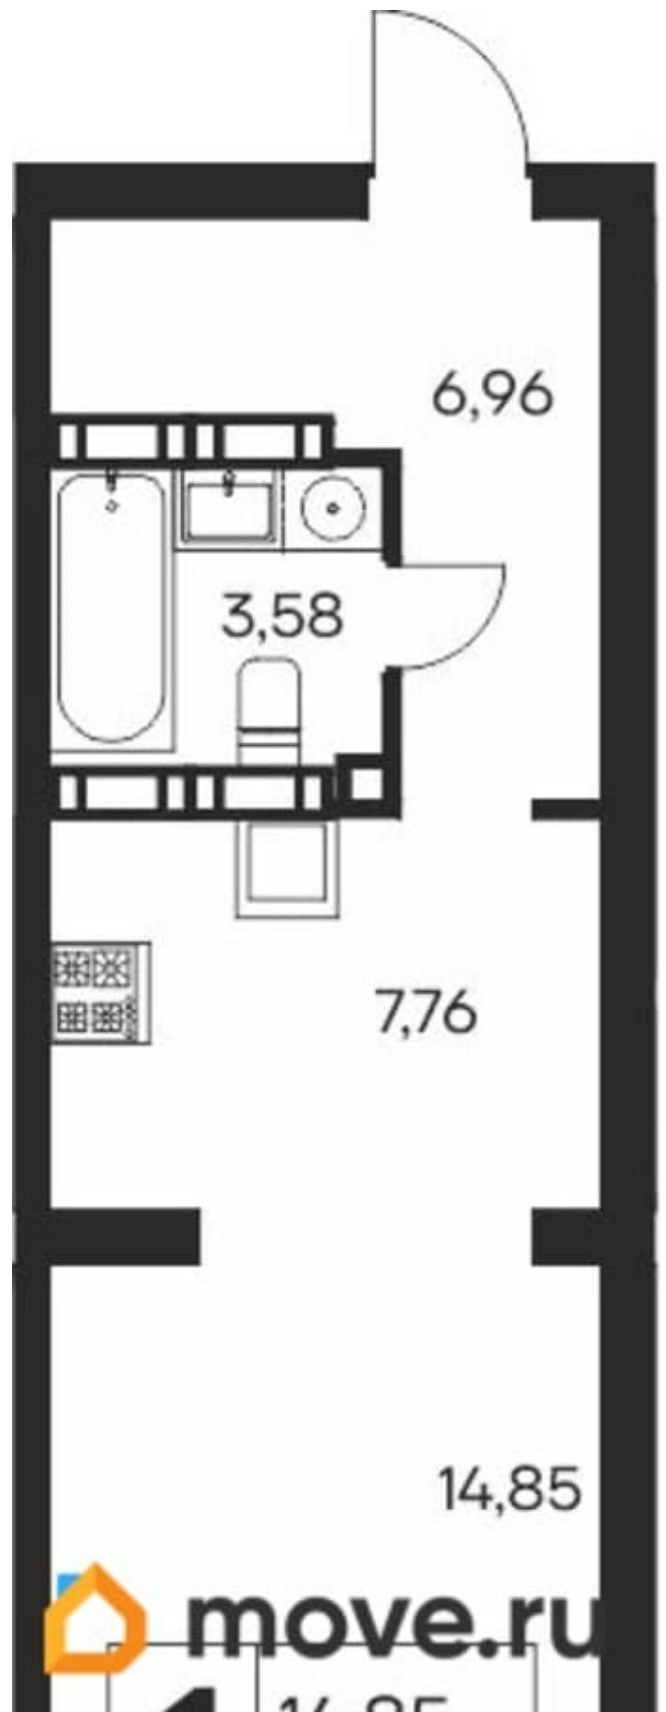

🕒 Создано: 08.04.2026 в 00:53

🔄 Обновлено: 08.04.2026 в 00:59

ИнтерСтрой, ИнтерСтрой

79942512484

11 074 800 ₹

для заметок

Квартира

Количество комнат

1

Общая площадь

37.41 м²

Этаж

15/19

Детали объекта

Тип сделки

Продам

Раздел

[Квартиры](#)

Квартира в новостройке

да

Год сдачи

4 квартал 2027 г.

лифт, парковка

Описание

Продаётся 1-комнатная квартира в строящемся доме (Дом 1), срок сдачи: IV-кв. 2027, общей площадью 37.41 кв.м., на 15 этаже. Новый жилой комплекс «Ай-Петри» от застройщика «Интерстрой» расположен по адресу Республика Крым, Ялта, улица Кирова