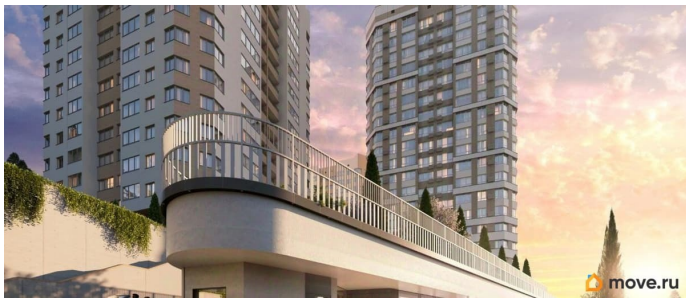

Раздел

[Квартиры](#)

Квартира в новостройке

да

Год сдачи

4 квартал 2027 г.

лифт, парковка

Описание

Продаётся 1-комнатная квартира в строящемся доме (Дом 1), срок сдачи: IV-кв. 2027, общей площадью 37.41 кв.м., на 15 этаже. Новый жилой комплекс «Ай-Петри» от застройщика «Интерстрой» расположен по адресу Республика Крым, Ялта, улица Кирова