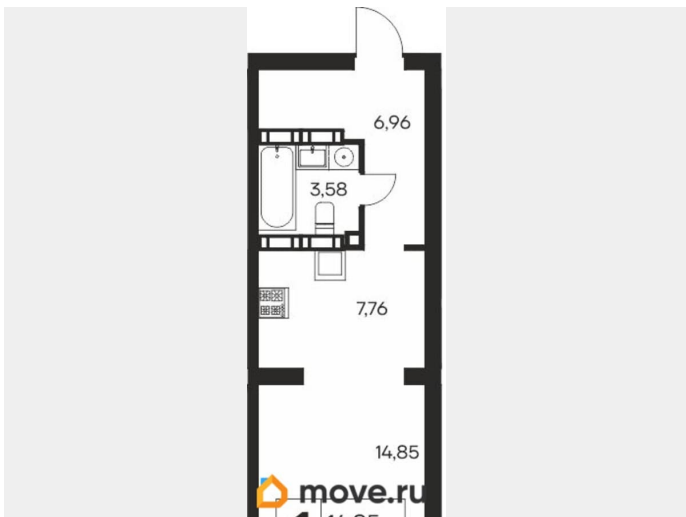

11 074 800 ₹

для заметок

Квартира

Количество комнат

1

Высота потолков

2.7 м

Общая площадь

37.41 м²

Этаж

16/19

Детали объекта

Тип сделки

Продам

Раздел

[Квартиры](#)

Продаётся 1-комнатная квартира в строящемся доме (Дом 1), срок сдачи: IV-кв. 2027, общей площадью 37.41 кв.м., на 16

этаже. Новый жилой комплекс «Ай-Петри» от застройщика «Интерстрой» расположен по адресу Республика Крым, Ялта, улица Кирова