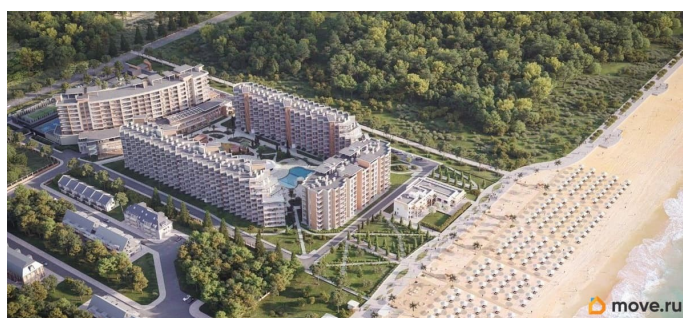

да

Год сдачи

2 квартал 2029 г.

лифт

Описание

Продаются 1-комнатные апартаменты в строящемся доме (Этап 2 (Секции 1-3)), срок сдачи: II-кв. 2029, общей площадью 37.1 кв.м., на 9 этаже. «Тамерун» - морская резиденция на Западном берегу Крыма,

для заметок

между городами Евпатория и Саки. Комплекс апартаментов «Татерин» - альтернатива зарубежным курортам. В солнечной резиденции есть всё для жизни и интересного отдыха: собственный песчаный пляж и теннисный корт, бассейны с морской водой, рестораны и летнее кафе, зона СПА и фитнес-центр, общественно-деловые пространства и подземный паркинг.