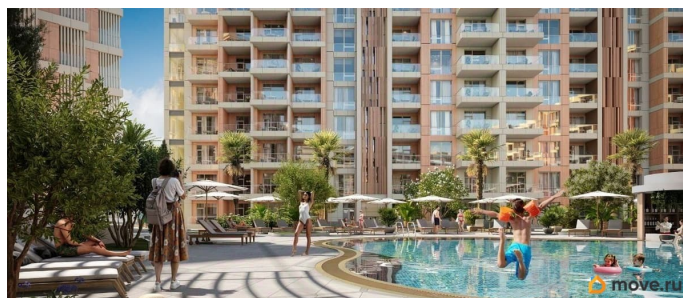

да

Год сдачи

2 квартал 2029 г.

лифт

Описание

Продаются 1-комнатные апартаменты в строящемся доме (Этап 2 (Секции 1-3)), срок сдачи: II-кв. 2029, общей площадью 37.1 кв.м., на 9 этаже. «Тамерун» - морская резиденция на Западном берегу Крыма,

для заметок

между городами Евпатория и Саки. Комплекс апартаментов «Татерин» - альтернатива зарубежным курортам. В солнечной резиденции есть всё для жизни и интересного отдыха: собственный песчаный пляж и теннисный корт, бассейны с морской водой, рестораны и летнее кафе, зона СПА и фитнес-центр, общественно-деловые пространства и подземный паркинг.