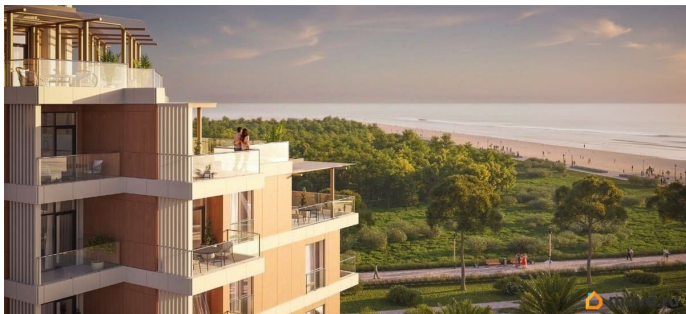

да

Год сдачи

2 квартал 2029 г.

лифт

Описание

Продаются 1-комнатные апартаменты в строящемся доме (Этап 2 (Секции 1-3)), срок сдачи: II-кв. 2029, общей площадью 37.1 кв.м., на 9 этаже. «Тамерун» - морская резиденция на Западном берегу Крыма,

для заметок

между городами Евпатория и Саки. Комплекс апартаментов «Татерин» - альтернатива зарубежным курортам. В солнечной резиденции есть всё для жизни и интересного отдыха: собственный песчаный пляж и теннисный корт, бассейны с морской водой, рестораны и летнее кафе, зона СПА и фитнес-центр, общественно-деловые пространства и подземный паркинг.