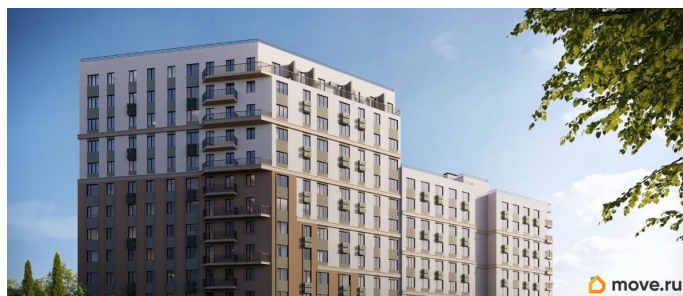

Ремонт

с отделкой

Квартира в новостройке

да

Год сдачи

4 квартал 2028 г.

лифт

Описание

Продаётся 1-комнатная квартира в строящемся доме (Дом 3), срок сдачи: IV-кв. 2028, общей площадью 36.66 кв.м., на 9

этаже. «Новый Судак» - кластер в Кварцевой долине Энергия кварца. Спокойствие гор. Ритм моря. Здесь начинается другая жизнь - спокойная, осознанная, наполненная светом, воздухом и внутренним равновесием. «Новый Судак» - первый в Судак прогрессивный кластер, созданный для резидентов, которые ценят свой ритм, выбирают эстетику пространства и гармонию с природой.