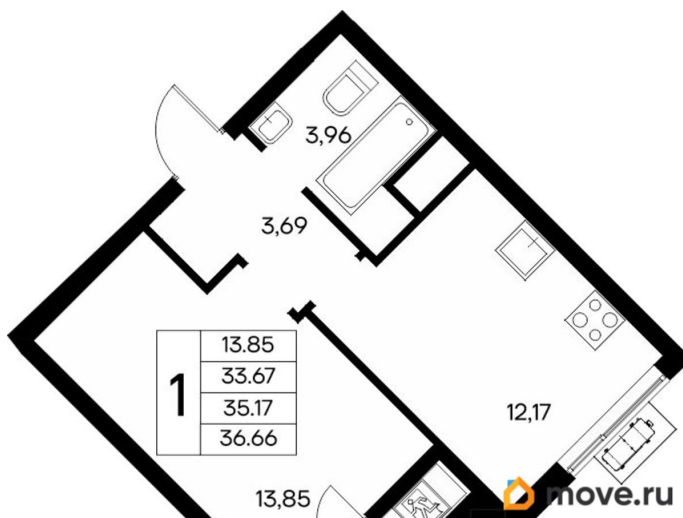

36 м²

Этаж

9/13

Детали объекта

Тип сделки

Продам

Раздел

[Квартиры](#)

Продаётся 1-комнатная квартира в строящемся доме (Дом 3), срок сдачи: IV-кв. 2028, общей площадью 36.66 кв.м., на 9

этаже. «Новый Судак» - кластер в Кварцевой долине Энергия кварца. Спокойствие гор. Ритм моря. Здесь начинается другая жизнь - спокойная, осознанная, наполненная светом, воздухом и внутренним равновесием. «Новый Судак» - первый в Судак прогрессивный кластер, созданный для резидентов, которые ценят свой ритм, выбирают эстетику пространства и гармонию с природой.