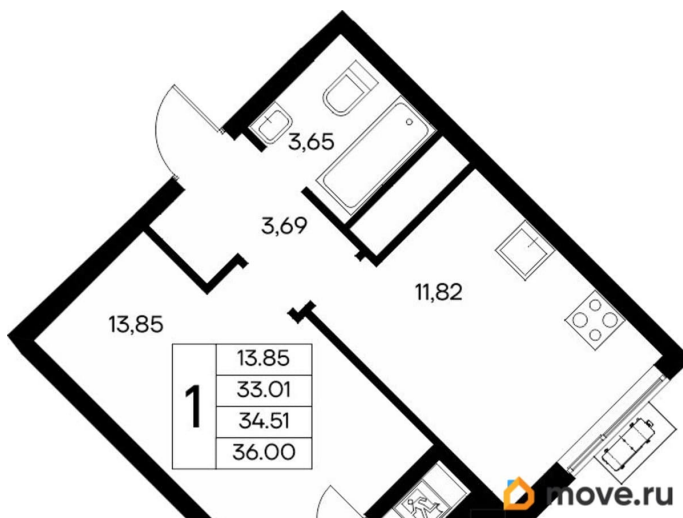

36 м²

Этаж

10/13

Детали объекта

Тип сделки

Продам

Раздел

[Квартиры](#)

Продаётся 1-комнатная квартира в строящемся доме (Дом 3), срок сдачи: IV-кв. 2028, общей площадью 36 кв.м., на 10 этаже.

«Новый Судак» - кластер в Кварцевой долине Энергия кварца. Спокойствие гор. Ритм моря. Здесь начинается другая жизнь - спокойная, осознанная, наполненная светом, воздухом и внутренним равновесием. «Новый Судак» - первый в Судаке прогрессивный кластер, созданный для резидентов, которые ценят свой ритм, выбирают эстетику пространства и гармонию с природой.