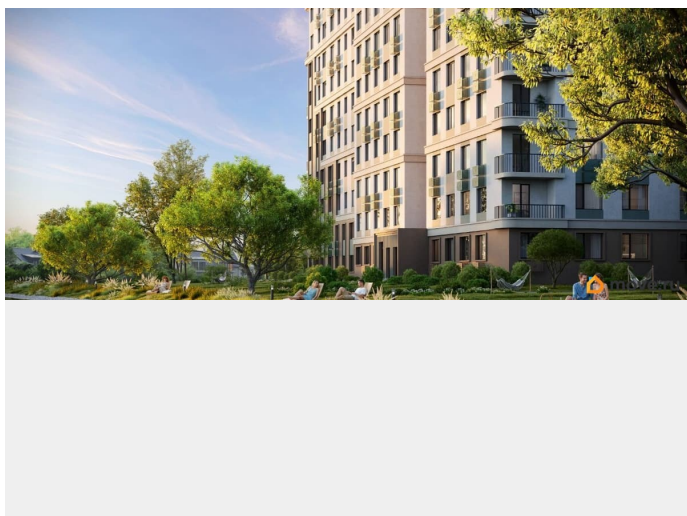

Продаётся 1-комнатная квартира в строящемся доме (Дом 3), срок сдачи: IV-кв. 2028, общей площадью 36 кв.м., на 10 этаже.

«Новый Судак» - кластер в Кварцевой долине Энергия кварца. Спокойствие гор. Ритм моря. Здесь начинается другая жизнь - спокойная, осознанная, наполненная светом, воздухом и внутренним равновесием. «Новый Судак» - первый в Судаке прогрессивный кластер, созданный для резидентов, которые ценят свой ритм, выбирают эстетику пространства и гармонию с природой.