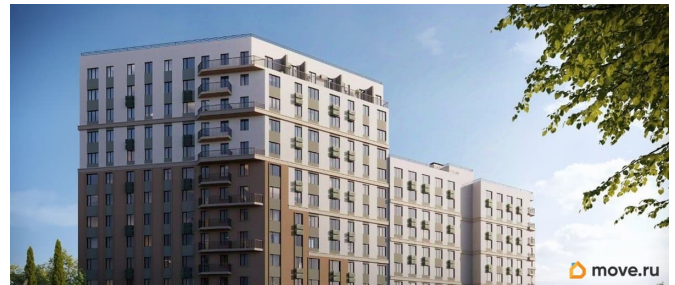

Ремонт

с отделкой

Квартира в новостройке

да

Год сдачи

4 квартал 2028 г.

лифт

Описание

Продаётся 1-комнатная квартира в строящемся доме (Дом 3), срок сдачи: IV-кв. 2028, общей площадью 36 кв.м., на 10 этаже.

«Новый Судак» - кластер в Кварцевой долине Энергия кварца. Спокойствие гор. Ритм моря. Здесь начинается другая жизнь - спокойная, осознанная, наполненная светом, воздухом и внутренним равновесием. «Новый Судак» - первый в Судаке прогрессивный кластер, созданный для резидентов, которые ценят свой ритм, выбирают эстетику пространства и гармонию с природой.