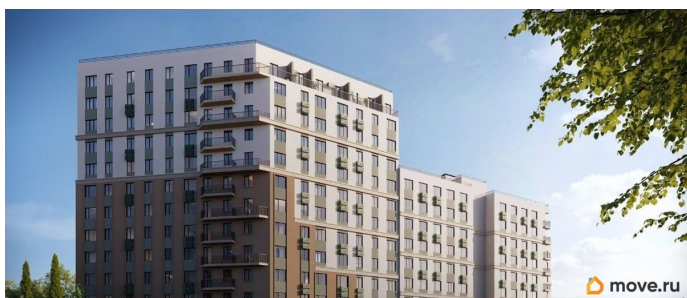

Ремонт

с отделкой

Квартира в новостройке

да

Год сдачи

4 квартал 2028 г.

лифт

Описание

Продаётся 1-комнатная квартира в строящемся доме (Дом 3), срок сдачи: IV-кв. 2028, общей площадью 36 кв.м., на 10 этаже.

«Новый Судак» - кластер в Кварцевой долине Энергия кварца. Спокойствие гор. Ритм моря. Здесь начинается другая жизнь - спокойная, осознанная, наполненная светом, воздухом и внутренним равновесием. «Новый Судак» - первый в Судаке прогрессивный кластер, созданный для резидентов, которые ценят свой ритм, выбирают эстетику пространства и гармонию с природой.