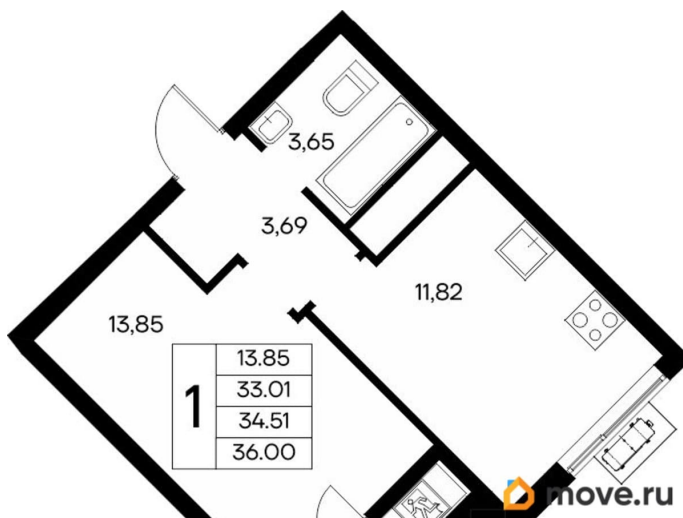

36 м²

Этаж

9/13

Детали объекта

Тип сделки

Продам

Раздел

[Квартиры](#)

Продаётся 1-комнатная квартира в строящемся доме (Дом 3), срок сдачи: IV-кв. 2028, общей площадью 36 кв.м., на 9 этаже.

«Новый Судак» - кластер в Кварцевой долине Энергия кварца. Спокойствие гор. Ритм моря. Здесь начинается другая жизнь - спокойная, осознанная, наполненная светом, воздухом и внутренним равновесием. «Новый Судак» - первый в Судаке прогрессивный кластер, созданный для резидентов, которые ценят свой ритм, выбирают эстетику пространства и гармонию с природой.