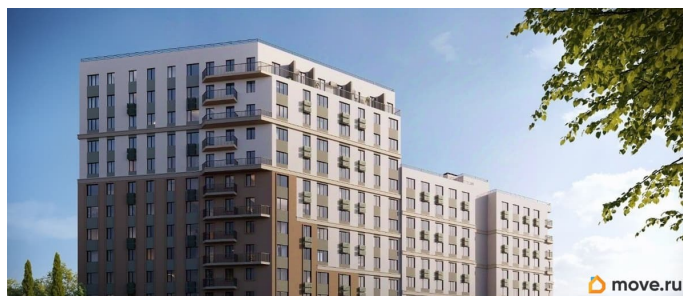

Ремонт

с отделкой

Квартира в новостройке

да

Год сдачи

4 квартал 2028 г.

лифт

Описание

Продаётся 1-комнатная квартира в строящемся доме (Дом 3), срок сдачи: IV-кв. 2028, общей площадью 36 кв.м., на 9 этаже.

«Новый Судак» - кластер в Кварцевой долине Энергия кварца. Спокойствие гор. Ритм моря. Здесь начинается другая жизнь - спокойная, осознанная, наполненная светом, воздухом и внутренним равновесием. «Новый Судак» - первый в Судаке прогрессивный кластер, созданный для резидентов, которые ценят свой ритм, выбирают эстетику пространства и гармонию с природой.