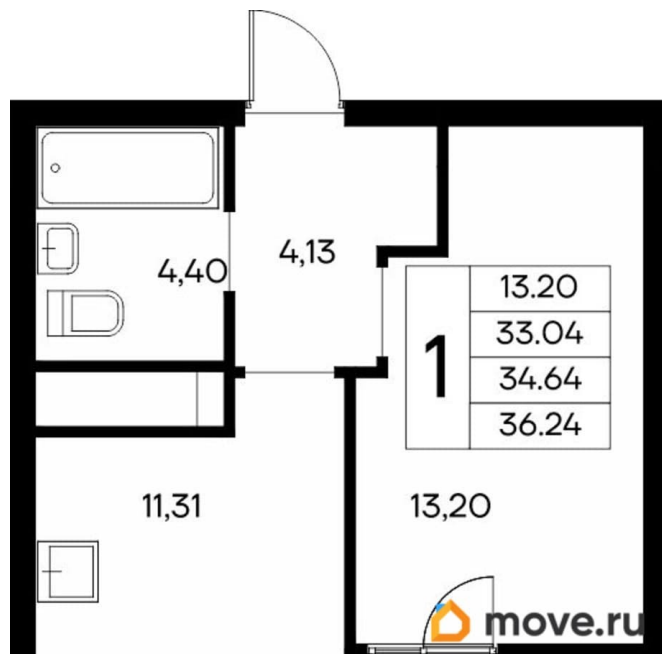

Общая площадь

36.24 м²

Этаж

8/13

Детали объекта

Тип сделки

Продам

Раздел

[Квартиры](#)

Ремонт

с отделкой

Квартира в новостройке

да

Год сдачи

4 квартал 2028 г.

лифт

Описание

Продаётся 1-комнатная квартира в строящемся доме (Дом 3), срок сдачи: IV-кв. 2028, общей площадью 36.24 кв.м., на 8

для заметок

этаже. «Новый Судак» - кластер в Кварцевой долине Энергия кварца. Спокойствие гор. Ритм моря. Здесь начинается другая жизнь - спокойная, осознанная, наполненная светом, воздухом и внутренним равновесием. «Новый Судак» - первый в Судаке прогрессивный кластер, созданный для резидентов, которые ценят свой ритм, выбирают эстетику пространства и гармонию с природой.